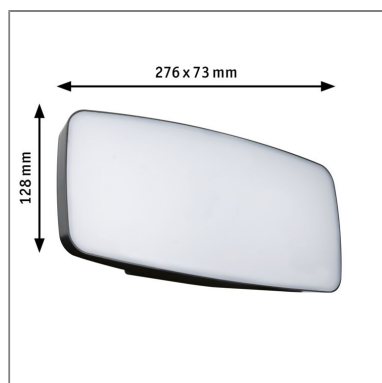

Produktname: LED Hausnummernleuchte Smart Home Zigbee 3.0 Sheera Dämmerungssensor insektenfreundlich IP44 276x73mm Tunable Warm 6,5W 430lm 230V Anthrazit Kunststoff

Artikelnummer: 94507

EAN-Nummer: 4000870945070

Hersteller: Paulmann

Beschreibungstext:

Elegante, randlose und mit modernsten Steuerungsmöglichkeiten, diese smarte Außenwandleuchte Sheera kann mit einer Hausnummer ergänzt werden und bringt Licht an die Außenwand. Sie trägt zur besseren Orientierung in der Dunkelheit bei und sorgt für mehr Sicherheit. Die Tunable-Warm-Funktion bietet freie Wahl bei der Farbtemperatur im Warmlichtbereich. Über die Zigbee 3.0-Funktion können die Helligkeit und die Farbtemperatur zwischen 2.200 Kelvin und 3.000 Kelvin eingestellt werden. Bei Dunkelheit schaltet sich die Leuchte mit der ausgewählten Helligkeit und Lichtfarbe ein. Sobald sich jemand annähert, wird das Außenlicht durch den verbauten Bewegungsmelder auf 100 % Helligkeit und 3.000 Kelvin geschaltet und nach etwa 30 Sekunden wieder zurück auf den vorher eingestellten Wert. 2.200 Kelvin liegen außerhalb des sichtbaren Bereiches für die meisten Insekten, somit werden diese nicht von der zusätzlichen Lichtquelle angezogen und die Leuchte ist damit besonders insektenfreundlich. Zigbee 3.0 ist ein Funkübertragungsprotokoll, das Geräte verschiedener Hersteller miteinander vernetzt. Nutzbar mit Smart Home Gateways, die über eine Zigbee 3.0 Schnittstelle verfügen.

Dimmbarkeit: dimmbar

Schutzklasse: Schutzklasse II

Mechanische Daten

Montageort: Wand

Montageart: Aufbau

Abmessungen: H: 128 x B: 276 x T: 73 mm

Material: Kunststoff

Farbe: Anthrazit