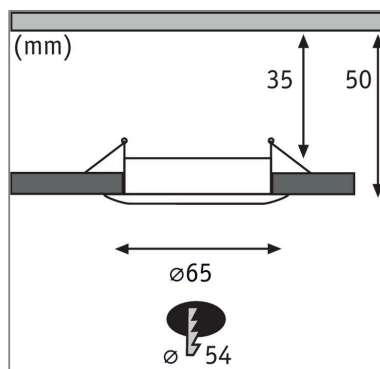

Produktname: LED Einbauleuchte Nova Mini Coin Basisset starr IP44 rund 65mm Coin 3x4W 3x310lm 230V 2700K Chrom

Artikelnummer: 94303

EAN-Nummer: 4000870943038

Hersteller: Paulmann

Beschreibungstext:

Die starren Einbauleuchten Nova mini in der Farbe Chrom bieten mit ihrer reduzierten Größe ganz neue Möglichkeiten. Sie eignen sich hervorragend für Wintergärten, Spotbeleuchtung, Tresen- und Balkonverkleidungen. Die einzigartigen 35mm Coins sind wechselbar, flach und unendlich verkettbar.

Lichttechnische Daten

Leuchtenlichtstrom: 310 lm

Lichtausbeute: 77,5 lm/W

Farbwiedergabe (CRI): > 80

Ausstrahlwinkel: 38 °

Leuchtmittel: incl. 3x4 W

Elektrische Daten

Systemleistung: 4 W

Eingangsspannung: 230 V

Schutzklasse: Schutzklasse II

Mechanische Daten

Montageort: Decke

Montageart: Einbau

Einbauöffnung: 55 mm

Einbautiefe: 50 mm

Material: Aluminium

Farbe: Chrom

Schutzart: IP44 Deckenmontage

Gewicht: 0,486 kg