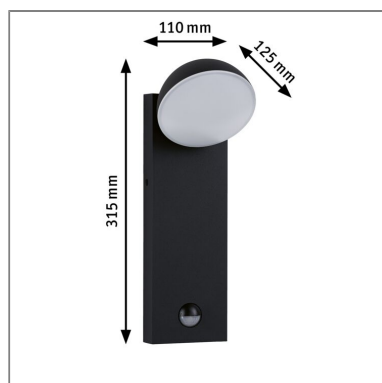

Produktname: LED Außenwandleuchte Puka seewasserresistent IP44 rund 110x125mm 3000K 8,5W 460lm 230V Anthrazit Aluminium

Artikelnummer: 94739

EAN-Nummer: 4000870947395

Hersteller: Paulmann

Beschreibungstext:

Außenleuchten in Küstennähe unterliegen härteren Umwelteinflüssen als Außenleuchten im Landesinneren. Der Salzgehalt der Luft greift hier Metalle und Kunststoffe stärker an. Die Außenwandleuchte Puka findet ihre Anwendung vor allem an Außenwänden in Küstennähe. Die anthrazitfarbene Oberfläche der Leuchte ist besonders korrosionsbeständig, daher wird die Leuchte von der salzhaltigen Luft weniger angegriffen. Das diffuse warmweiße Licht sorgt für gleichmäßige Lichtverteilung und blendfreie Ausleuchtung. Mit einem IP-Schutz 44 ist die Leuchte spritzwassergeschützt. Dank des integrierten Bewegungsmelders wird es automatisch eingeschaltet, sobald sich jemand nähert. Der Dämmerungssensor schaltet die Leuchte bei Dunkelheit an. Die Empfindlichkeit des Dämmerungssensors und die Beleuchtungsdauer können eingestellt werden.

Schutzklasse: Schutzklasse I

Mechanische Daten

Montageort: Wand

Montageart: Aufbau

Abmessungen: H: 315 x B: 110 x T: 125 mm

Material: Aluminium

Farbe: Anthrazit

Schutzart: IP44

Gewicht: 0,603 kg