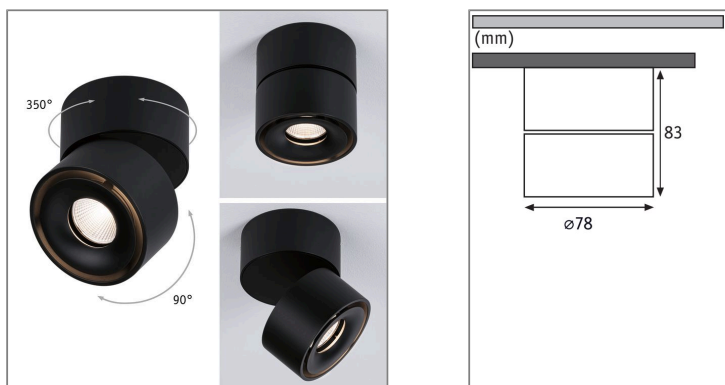

<b>Produktname:</b>	LED Deckenleuchte Spiracle 78mm 8W 550lm 230V 3000K Schwarz matt
<b>Artikelnummer:</b>	93371
<b>EAN-Nummer:</b>	4000870933718
<b>Hersteller:</b>	Paulmann

**Beschreibungstext:**

Die LED Aufbauleuchte Spiracle in der Farbe Schwarz matt eröffnet vielfältige Einsatzmöglichkeiten und fügt sich mit ihrem modernen Industrielook nahtlos in jede Wohnsituation ein. Mit einem Abstrahlwinkel vom 38° beleuchtet sie die Bereiche und Objekte gezielt. Der Spotkopf lässt sich bis zu 90° schwenken und 360° drehen, dies bietet volle Flexibilität und lässt die Lieblingsstücke immer im richtigen Licht strahlen.

**Lichttechnische Daten**

<b>Leuchtenlichtstrom:</b>	550 lm
<b>Lichtausbeute:</b>	53 lm/W
<b>Farbwiedergabe (CRI):</b>	> 80
<b>Ausstrahlwinkel:</b>	36 °
<b>Leuchtmittel:</b>	incl. 1x8 W

**Elektrische Daten**

<b>Systemleistung:</b>	10 W
<b>Eingangsspannung:</b>	230 V
<b>Schutzklasse:</b>	Schutzklasse II

**Mechanische Daten**

<b>Montageort:</b>	Decke
<b>Montageart:</b>	Aufbau
<b>Abmessungen:</b>	H: 83 mm
<b>Material:</b>	Aluminium
<b>Farbe:</b>	Schwarz matt
<b>Schutzart:</b>	IP20
<b>Gewicht:</b>	0,406 kg