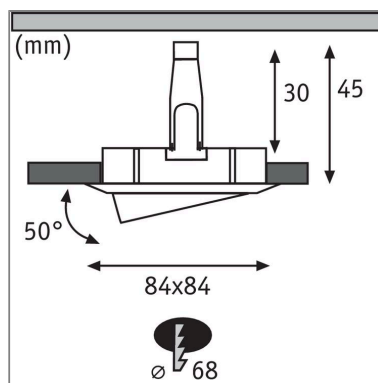

Produktname: LED Einbauleuchte Nova Coin Basisset schwenkbar eckig 84x84mm 50° Coin 3x6W 3x470lm 230V 2700K Alu gedreht

Artikelnummer: 93456

EAN-Nummer: 4000870934562

Hersteller: Paulmann

Beschreibungstext:

Die eckigen Nova Einbaustrahler in Alu gedreht mit 3x6W und 3x470lm, bieten gutes Licht, stimmiges Design und hohe Energieeffizienz. Durch die Schwenkbarkeit lässt sich das Licht überall dort hinlenken, wo es benötigt wird. Die puristische Optik wird nicht von Sprenglingen gestört: Da das Leuchtmittel von hinten eingesetzt wird ist kein Sprengling notwendig. Dank 230V-Direktanschluss, können die Leuchten ganz einfach uneingeschränkt miteinander verkettet werden. Durch die unkomplizierte Fixierung mit Haltefedern, bleibt die Zimmerdecke auch nach mehrmaligem Ein- und Ausbau unbeschädigt. Im Lieferumfang sind effiziente und langlebige Coin LED-Leuchtmittel enthalten, die mit ihrem warmweißen Licht für ein stimmungsvolles Ambiente sorgen.

Lichttechnische Daten

Leuchtenlichtstrom: 470 lm

Farbwiedergabe (CRI): > 85

Ausstrahlwinkel: 100 °

Leuchtmittel: incl. 3x6 W

Elektrische Daten

Eingangsspannung: 230 V

Schutzklasse: Schutzklasse II

Mechanische Daten

Montageort: Decke

Montageart: Einbau

Abmessungen: B: 84 x T: 84 mm

Einbauöffnung: 68 mm

Einbautiefe: 45 mm

Schwenkbereich: 50 °

Material: Aluminium

Farbe: Alu gedreht

Schutzart: IP23 Deckenmontage

Gewicht: 0,467 kg