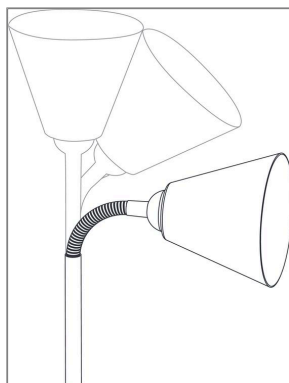

Produktname: Klemmleuchte Vitis Flexarm Schnurschalter Weiß 230V E14
Artikelnummer: 95431
EAN-Nummer: 4000870954317
Hersteller: Paulmann

Beschreibungstext:

Die Klemmleuchte Vitis in Weiß lässt sich flexibel an Möbeln oder Gegenständen fixieren – so kann das Licht genau dort platziert werden, wo es gebraucht wird. Die robuste Klemme sorgt für einen sicheren Halt der Leuchte und schon das Material, an dem sie befestigt wird. Der Flexarm lässt sich ganz nach Bedarf ausrichten, damit ist eine ideale Beleuchtung garantiert.

Lichttechnische Daten

Elektrische Daten

Eingangsspannung: 230 V
Dimmbarkeit: dimmbar
Schutzklasse: Schutzklasse II

Mechanische Daten

Montageort: sonstige
Abmessungen: H: 370 mm
Material: Metall & Kunststoff
Farbe: Weiß
Schutzart: IP20
Gewicht: 0,432 kg