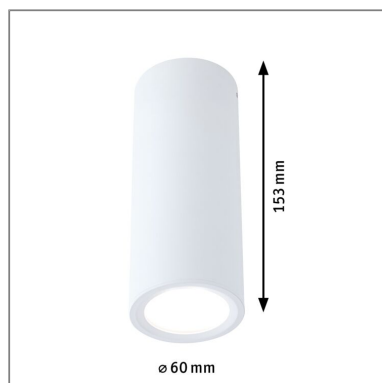

Produktname: LED Deckenleuchte 3-Step-Dim Barrel 2700K 470lm 230V 6W dimmbar Weiß matt
Artikelnummer: 93105
EAN-Nummer: 4000870931059
Hersteller: Paulmann

**Beschreibungstext:**

Die starre Aufbauleuchte Barrel in Weiß matt hat einen Ausstrahlwinkel von 100° und ist ein echter Blickfang an der Decke. Sie ist die ideale Lösung für die Beleuchtung von Tresen, Kücheninseln und Flure. Über einen handelsüblichen Wandschalter lässt sich die Aufbauleuchte in drei Stufen dimmen. Der diffuse Lichtaustritt sorgt für beste Beleuchtung im ganzen Raum. Die Farbtemperatur mit 2700 Kelvin sorgt für ein warmweißes, angenehmes Licht.

Lichttechnische Daten

Leuchtenlichtstrom: 470 lm
Farbwiedergabe (CRI): > 80
Ausstrahlwinkel: 100 °
Leuchtmittel: incl. 1x6 W

Elektrische Daten

Systemleistung: 6 W
Eingangsspannung: 230 V
Dimmbarkeit: dimmbar
Schutzklasse: Schutzklasse II

Mechanische Daten

Montageort: Decke
Montageart: Aufbau
Abmessungen: H: 153 mm
Material: Metall
Farbe: Weiß matt
Schutzart: IP20
Gewicht: 0,308 kg