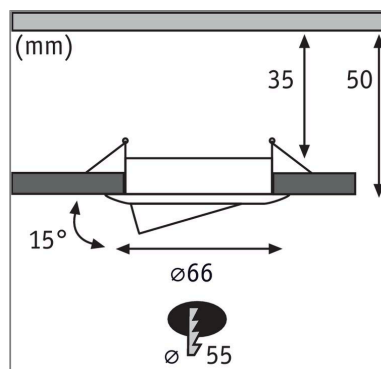

**Produktname:** LED Einbauleuchte Nova Mini Coin Basisset schwenkbar rund 66mm 15° Coin 3x4W 3x310lm 230V 2700K Alu gedreht

**Artikelnummer:** 94297

**EAN-Nummer:** 4000870942970

**Hersteller:** Paulmann

#### Lichttechnische Daten

**Leuchtenlichtstrom:** 310 lm

**Lichtausbeute:** 77,5 lm/W

**Farbwiedergabe (CRI):** > 80

**Ausstrahlwinkel:** 38 °

**Leuchtmittel:** incl. 3x4 W

#### Mechanische Daten

**Montageort:** Decke

**Montageart:** Einbau

**Einbauöffnung:** 55 mm

**Einbautiefe:** 50 mm

**Schwenkbereich:** 15 °

**Material:** Aluminium

**Farbe:** Alu gedreht