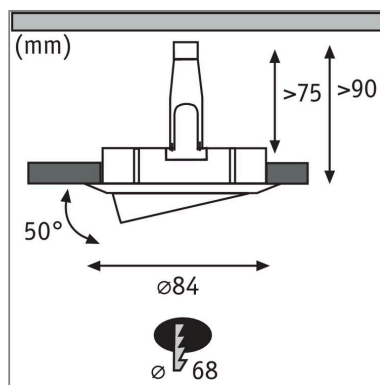

Produktname: LED Einbauleuchte 3-Step-Dim Nova Basisset schwenkbar rund 84mm 50° GU10 3x6,5W 3x460lm 230V dimmbar 2700K Weiß matt

Artikelnummer: 93467

EAN-Nummer: 4000870934678

Hersteller: Paulmann

Beschreibungstext:

Die runden Nova Einbaustrahler in Weiß matt mit 3x6,5W und 3x460lm, bieten gutes Licht, stimmiges Design und hohe Energieeffizienz. Durch die Schwenkbarkeit lässt sich das Licht überall dort hinlenken, wo es benötigt wird. Die puristische Optik wird nicht von Sprenglingen gestört: Da das Leuchtmittel von hinten eingesetzt wird ist kein Sprengmittel notwendig. Dank 230V-Direktanschluss, können die Leuchten ganz einfach uneingeschränkt miteinander verkettet werden. Durch die unkomplizierte Fixierung mit Haltefedern, bleibt die Zimmerdecke auch nach mehrmaligem Ein- und Ausbau unbeschädigt. Im Lieferumfang sind effiziente und langlebige GU10 LED-Leuchtmittel enthalten, die mit ihrem warmweißen Licht für ein stimmungsvolles Ambiente sorgen. Dank integrierter 3-Step-Dim-Funktion, kann sie durch mehrmaliges Betätigen eines handelsüblichen Lichtschalters in drei Stufen gedimmt werden.

Lichttechnische Daten

Leuchtenlichtstrom: 460 lm

Farbwiedergabe (CRI): > 80

Ausstrahlwinkel: 38 °

Leuchtmittel: incl. 3x6,5 W

Elektrische Daten

Eingangsspannung: 230 V

Dimmbarkeit: dimmbar

Schutzklasse: Schutzklasse II

Mechanische Daten

Montageort: Decke

Montageart: Einbau

Einbauöffnung: 68 mm

Einbautiefe: 90 mm

Schwenkbereich: 50 °

Material: Aluminium