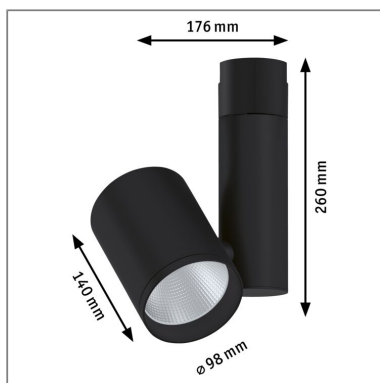

**Produktname:** URail LED Schienenspot Zeuz Einzelspot 15° 2860lm 33W 3000K dimmbar 230V Schwarz matt

**Artikelnummer:** 95535

**EAN-Nummer:** 4000870955352

**Hersteller:** Paulmann

#### **Beschreibungstext:**

Mit dem vielseitigen URail 230V-Schienensystem lassen sich ganz einfach verschiedenste Anwendungsbereiche innerhalb eines Raumes beleuchten. Mit dem warmweißen und dimmbarem Spot Zeuz in der Farbe Schwarz matt mit einem Ausstrahlwinkel von 15° lässt sich das Licht gezielt dorthin bringen, wo es benötigt wird. Der Spot mit 33 Watt ist vielseitig einsetzbar und setzt gekonnt jeden Anwendungsbereich in Szene. Vor allem Bilder, Möbel oder sonstige Dekorationsgegenstände werden durch gezielte Beleuchtung zu besonderen Hinguckern.

#### **Lichttechnische Daten**

**Leuchtenlichtstrom:** 2.860 lm

**Lichtausbeute:** 78,356 lm/W

**Farbwiedergabe (CRI):** > 90

**Ausstrahlwinkel:** 15 °

**Leuchtmittel:** incl. 1x33 W

#### **Mechanische Daten**

**Montageort:** Decke

**Montageart:** Schiene

**Abmessungen:** H: 260 x B: 176 x T: 98 mm

**Material:** Metall & Kunststoff

**Farbe:** Schwarz matt

**Gewicht:** 1,189 kg