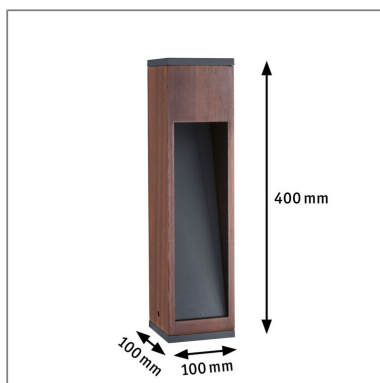

Produktname: Pollerleuchte Trabia IP44 eckig 400mm 3000K 3,5W 230lm 230V 38° Holz GU10 Holz

Artikelnummer: 94677

EAN-Nummer: 4000870946770

Hersteller: Paulmann

Beschreibungstext:

Die 40 cm hohe Pollerleuchte Trabia setzt mit ihrer modernen Holzoptik fantastische Lichteffekte. Sie vereint die Aspekte Funktionalität und Ästhetik miteinander und sorgt für ein angenehmes, gleichmäßiges Licht an Gehwegen, im Garten oder auf der Terrasse. Dank Spritzwasserschutz kann die Lampe im Außenbereich installiert werden.

Lichttechnische Daten

Leuchtenlichtstrom: 230 lm

Farbwiedergabe (CRI): > 80

Ausstrahlwinkel: 38 °

Leuchtmittel: incl. 1x3,5 W

Elektrische Daten

Eingangsspannung: 230 V

Schutzklasse: Schutzklasse I

Mechanische Daten

Montageort: Boden

Abmessungen: H: 400 x B: 100 x T: 100 mm

Material: Holz

Farbe: Holz

Schutzart: IP44

Gewicht: 1,282 kg