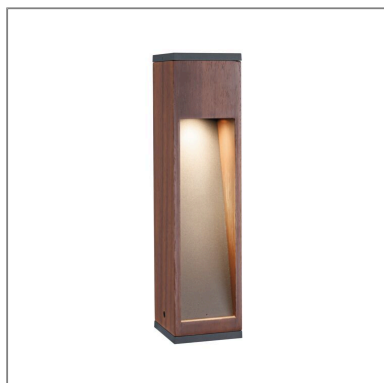

Produktname: Pollerleuchte Trabia IP44 eckig 400mm 3000K 3,5W 230lm 230V 38° Holz GU10 Holz

Artikelnummer: 94677

EAN-Nummer: 4000870946770

Hersteller: Paulmann

Beschreibungstext:

Die 40 cm hohe Pollerleuchte Trabia setzt mit ihrer modernen Holzoptik fantastische Lichteffekte. Sie vereint die Aspekte Funktionalität und Ästhetik miteinander und sorgt für ein angenehmes, gleichmäßiges Licht an Gehwegen, im Garten oder auf der Terrasse. Dank Spritzwasserschutz kann die Lampe im Außenbereich installiert werden.

Lichttechnische Daten

Leuchtenlichtstrom: 230 lm

Farbwiedergabe (CRI): > 80

Ausstrahlwinkel: 38 °

Leuchtmittel: incl. 1x3,5 W

Elektrische Daten

Eingangsspannung: 230 V

Schutzklasse: Schutzklasse I

Mechanische Daten

Montageort: Boden

Abmessungen: H: 400 x B: 100 x T: 100 mm

Material: Holz

Farbe: Holz

Schutzart: IP44

Gewicht: 1,282 kg