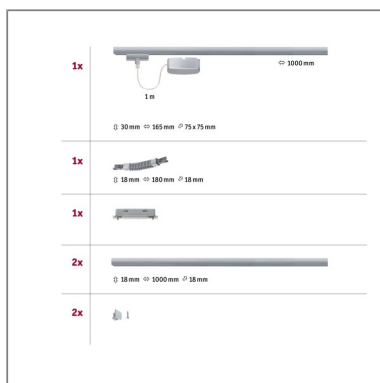

Paulmann Business Datenblatt

Produktname: URail Schiene Basisset Basisset 230V Chrom matt
Artikelnummer: 95016
EAN-Nummer: 4000870950166
Hersteller: Paulmann

Beschreibungstext:

Das URail Basissystem ist für eine maximale Gesamtleistung von max. 1.000W ausgelegt und ist die ideale Grundlage für ein 230 Volt Schienensystem. Es enthält alle Komponenten für die Installation. Es müssen nur noch die Leuchten bestellt werden und fertig ist ein individuelles Lichtsystem.

Lichttechnische Daten

Elektrische Daten

Eingangsspannung: 230 V

Dimmbarkeit: dimmbar

Mechanische Daten

Montageort: Decke

Material: Metall

Farbe: Chrom matt

Gewicht: 1,435 kg