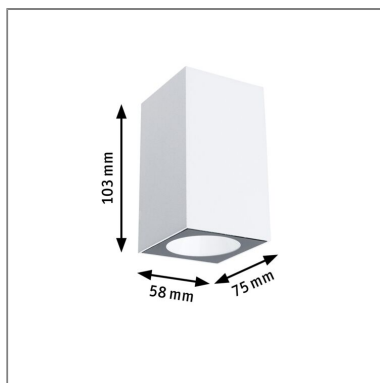

**Produktname:** LED Außenwandleuchte Flame insektenfreundlich IP44 eckig 58x103mm 2200K 4W 265lm 230V 75° Weiß Metall

**Artikelnummer:** 94711

**EAN-Nummer:** 4000870947111

**Hersteller:** Paulmann

#### **Beschreibungstext:**

Die Außenwandleuchte Flame in Weiß bringt Licht an Außenwände. Sie trägt zur besseren Orientierung in der Dunkelheit bei und sorgt für mehr Sicherheit. Die Leuchte mit einer Lichtfarbe von 2.200 K ist besonders insektenfreundlich, denn dieser Wert liegt außerhalb des sichtbaren Bereiches für Insekten, somit werden diese nicht von der zusätzlichen Lichtquelle angezogen. Sie schützt die Insekten aktiv, ohne dabei den Nutzen für den Menschen zu vernachlässigen. Das warme Goldlicht schafft eine angenehme Stimmung rund ums Haus. Zudem ist sie robust und dank effizienter LED-Technik sehr wartungsarm und langlebig.

#### **Lichttechnische Daten**

**Leuchtenlichtstrom:** 265 lm

**Lichtausbeute:** 50,962 lm/W

**Farbwiedergabe (CRI):** > 80

**Ausstrahlwinkel:** 75 °

**Leuchtmittel:** incl. 1x4 W

#### **Mechanische Daten**

**Montageort:** Wand

**Montageart:** Aufbau

**Abmessungen:** H: 75 x B: 58 x T: 103 mm

**Material:** Metall

**Farbe:** Weiß

**Schutzart:** IP44

**Gewicht:** 0,441 kg