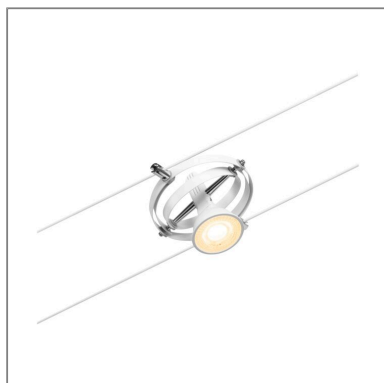

**Produktname:** CorDuo Seilsystem Cardan Einzelspot GU5,3 max. 10W 12V Weiß matt & Chrom  
**Artikelnummer:** 94439  
**EAN-Nummer:** 4000870944394  
**Hersteller:** Paulmann

**Beschreibungstext:**

Der Einzelspot Cardan in Weiß matt, Chrom eignet sich besonders zur Ergänzung eines bestehenden Seilsystems. Das System kann sowohl an der Wand als auch an der Decke montiert werden und bietet dadurch grenzenlose Gestaltungsmöglichkeiten. Egal ob gerade, schräg oder verwinkelt - Seilsysteme passen in jeden Raum und sind die Problemlöser für schwierige Installationsbedingungen. Mit diesem System lässt sich eine optimale Lichtverteilung realisieren, bei steigendem Lichtbedarf lässt es sich problemlos erweitern. Für die Verteilung der Leuchten im gesamten Raum wird nur ein Stromauslass benötigt. Systeme mit der Technik 12V DC (Gleichspannung) lassen sich nicht über einen Wand-Einbaudimmer dimmen.

**Lichttechnische Daten****Elektrische Daten**

**Eingangsspannung:** 12 V

**Schutzklasse:** Schutzklasse III

**Mechanische Daten**

**Montageort:** sonstige

**Abmessungen:** H: 48 x B: 140 x T: 102 mm

**Material:** Kunststoff

**Farbe:** Weiß matt & Chrom

**Gewicht:** 0,129 kg