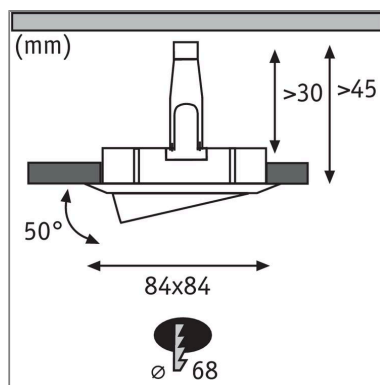

**Produktname:** LED Einbauleuchte 3-Step-Dim Nova Coin schwenkbar eckig 84x84mm 50° Coin 6W 470lm 230V dimmbar 2700K Weiß matt

**Artikelnummer:** 93489

**EAN-Nummer:** 4000870934890

**Hersteller:** Paulmann

#### Beschreibungstext:

Der eckige Nova Einbaustrahler in Weiß matt mit 6W und 470lm, bietet gutes Licht, stimmiges Design und hohe Energieeffizienz. Durch die Schwenkbarkeit lässt sich das Licht überall dort hinlenken, wo es benötigt wird. Die puristische Optik wird nicht von Sprenglingen gestört: Da das Leuchtmittel von hinten eingesetzt wird ist kein Sprengling notwendig. Dank 230V-Direktanschluss, können die Leuchten ganz einfach uneingeschränkt miteinander verkettet werden. Durch die unkomplizierte Fixierung mit Haltefedern, bleibt die Zimmerdecke auch nach mehrmaligem Ein- und Ausbau unbeschädigt. Im Lieferumfang sind effiziente und langlebige Coin LED-Leuchtmittel enthalten, die mit ihrem warmweißen Licht für ein stimmungsvolles Ambiente sorgen. Dank integrierter 3-Step-Dim-Funktion, kann sie durch mehrmaliges Betätigen eines handelsüblichen Lichtschalters in drei Stufen gedimmt werden.

#### Lichttechnische Daten

**Leuchtenlichtstrom:** 470 lm

**Farbwiedergabe (CRI):** > 85

**Ausstrahlwinkel:** 100 °

**Leuchtmittel:** incl. 1x6 W

#### Mechanische Daten

**Montageort:** Decke

**Montageart:** Einbau

**Abmessungen:** B: 84 x T: 84 mm

**Einbauöffnung:** 68 mm

**Einbautiefe:** 45 mm

**Schwenkbereich:** 50 °

**Material:** Aluminium