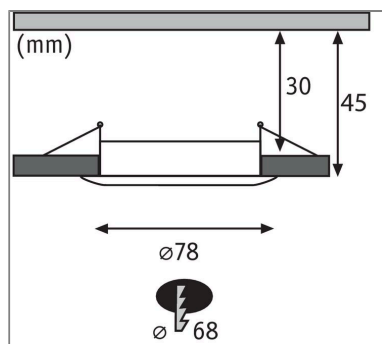

Produktname: LED Einbauleuchte 3-Step-Dim Nova Coin starr IP44 rund 78mm Coin 6W 470lm 230V dimmbar 2700K Eisen gebürstet

Artikelnummer: 93493

EAN-Nummer: 4000870934937

Hersteller: Paulmann

Beschreibungstext:

Der runde Nova Einbaustrahler in Eisen gebürstet mit 6W und 470lm, bietet gutes Licht, stimmiges Design und hohe Energieeffizienz. Die puristische Optik wird nicht von Sprengringen gestört: Da das Leuchtmittel von hinten eingesetzt wird ist kein Sprengring notwendig. Dank 230V-Direktanschluss, können die Leuchten ganz einfach uneingeschränkt miteinander verkettet werden. Durch die unkomplizierte Fixierung mit Haltefedern, bleibt die Zimmerdecke auch nach mehrmaligem Ein- und Ausbau unbeschädigt. Im Lieferumfang sind effiziente und langlebige Coin LED-Leuchtmittel enthalten, die mit ihrem warmweißen Licht für ein stimmungsvolles Ambiente sorgen. Dank integrierter 3-Step-Dim-Funktion, kann sie durch mehrmaliges Betätigen eines handelsüblichen Lichtschalters in drei Stufen gedimmt werden.

Schutzklasse: Schutzklasse II

Mechanische Daten

Montageort: Decke

Montageart: Einbau

Einbauöffnung: 68 mm

Einbautiefe: 45 mm

Material: Aluminium

Farbe: Eisen gebürstet

Schutzart: IP44 Deckenmontage

Gewicht: 0,215 kg