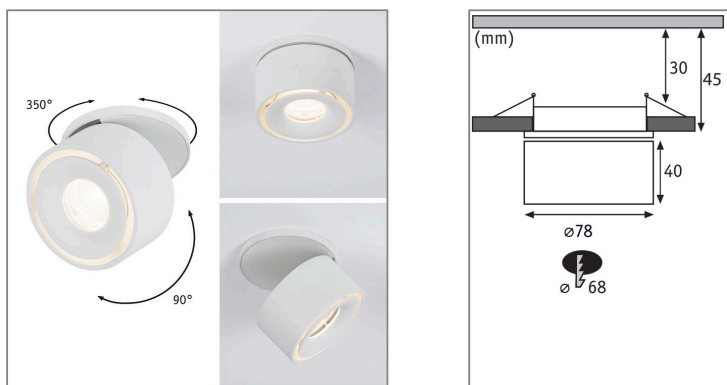

Produktname: LED Einbauleuchte Spiracle rund 78mm 8W 550lm 230V 3000K Weiß matt
Artikelnummer: 93372
EAN-Nummer: 4000870933725
Hersteller: Paulmann

**Beschreibungstext:**

Die LED Einbauleuchte Spiracle in der Farbe Weiß matt eröffnet vielfältige Einsatzmöglichkeiten und fügt sich mit ihrem modernen Industrielook nahtlos in jede Wohnsituation ein. Mit einem Abstrahlwinkel vom 38° beleuchtet sie die Bereiche und Objekte gezielt. Der Spotkopf lässt sich bis zu 90° schwenken und 360° drehen, dies bietet volle Flexibilität und lässt die Lieblingsstücke immer im richtigen Licht strahlen. Die Spots benötigen einen Standard-Bohrdurchmesser von 68mm.

Lichttechnische Daten

Leuchtenlichtstrom: 550 lm
Lichtausbeute: 53 lm/W
Farbwiedergabe (CRI): > 80
Ausstrahlwinkel: 36 °
Leuchtmittel: incl. 1x8 W

Elektrische Daten

Systemleistung: 10 W
Eingangsspannung: 230 V
Schutzklasse: Schutzklasse II

Mechanische Daten

Montageort: Decke
Montageart: Einbau
Einbauöffnung: 64 mm
Einbautiefe: 45 mm
Material: Aluminium
Farbe: Weiß matt
Schutzart: IP20
Gewicht: 0,338 kg