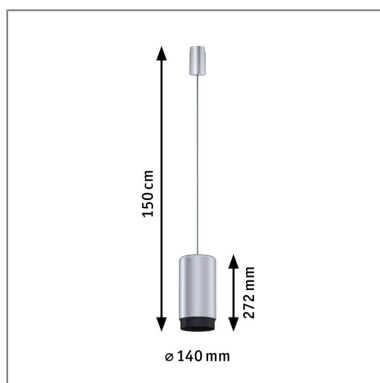

Produktname: URail Pendel Corus E27 max. 50W dimmbar 230V Chrom matt
Artikelnummer: 95400
EAN-Nummer: 4000870954003
Hersteller: Paulmann

Beschreibungstext:

Das URail Pendel Corus in Chrom matt mit einem Voll-Aluminium-Korpus hat ein zweimeterlanges Stoffkabel, aufgrund seiner Länge eignet es sich auch besonders gut in hohen Räumen. Das kürzbare Pendel besticht durch seine schlichte Eleganz. Zusammen mit den entsprechenden URail Komponenten entsteht ein ganz individuelles Lichtsystem.

Lichttechnische Daten

Elektrische Daten

Eingangsspannung: 230 V
Dimmbarkeit: dimmbar
Schutzklasse: Schutzklasse II

Mechanische Daten

Montageort: Decke
Abmessungen: H: 272 mm
Material: Metall & Kunststoff
Farbe: Chrom matt
Gewicht: 1,733 kg