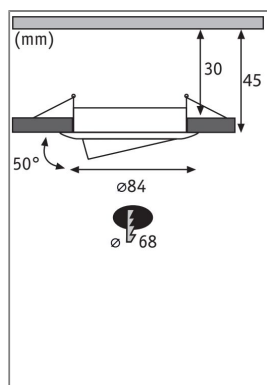

Produktname: LED Einbauleuchte Nova Plus Coin Basisset starr IP44 rund 78mm Coin 3x6W 3x470lm 230V dimmbar 2700K Schwarz matt

Artikelnummer: 93081

EAN-Nummer: 4000870930816

Hersteller: Paulmann

Beschreibungstext:

Die runden Nova Plus Einbauleuchten (3er-Set) in Schwarz matt mit tauschbarem LED-Coin, eignen sich sowohl für Neuinstallationen als auch für den Austausch bestehender Installationen. Sie sind besonders flach und können deshalb in Decken mit einem Hohlraum von nur 30 Millimetern eingebaut werden. Durch die Verkettung der Einzelleuchten mittels Schnellklemmen, lassen sie sich schnell und einfach einbauen. Die Dimmfunktion ermöglicht eine individuelle Anpassung der Helligkeit und sorgt für warmweißes Arbeitslicht und gemütliche Wohlfühlbeleuchtung in einem. Mit ihrem IP44-Spritzwasserschutz sorgen die Leuchten auch im Badezimmer und in der Küche für wohntonisches Licht.

Lichttechnische Daten

Leuchtenlichtstrom: 470 lm

Farbwiedergabe (CRI): > 80

Ausstrahlwinkel: 100 °

Leuchtmittel: incl. 3x6 W

Elektrische Daten

Eingangsspannung: 230 V

Dimmbarkeit: dimmbar

Schutzklasse: Schutzklasse II

Mechanische Daten

Montageort: Decke

Montageart: Einbau

Einbauöffnung: 68 mm

Einbautiefe: 45 mm

Material: Aluminium

Farbe: Schwarz matt

Schutzart: IP44 Deckenmontage

Gewicht: 0,582 kg