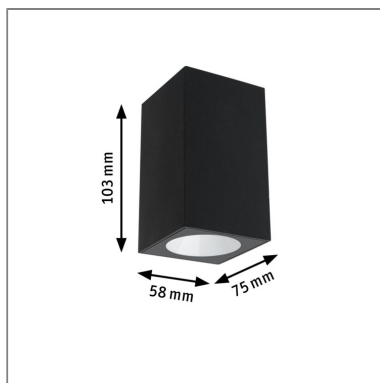

Produktname: LED Außenwandleuchte Flame insektenfreundlich IP44 eckig 58x103mm 2200K 4W 265lm 230V 75° Anthrazit Metall

Artikelnummer: 94710

EAN-Nummer: 4000870947104

Hersteller: Paulmann

Beschreibungstext:

Die Außenwandleuchte Flame in Anthrazit bringt Licht an Außenwände. Sie trägt zur besseren Orientierung in der Dunkelheit bei und sorgt für mehr Sicherheit. Die Leuchte mit einer Lichtfarbe von 2.200 K ist besonders insektenfreundlich, denn dieser Wert liegt außerhalb des sichtbaren Bereiches für Insekten, somit werden diese nicht von der zusätzlichen Lichtquelle angezogen. Sie schützt die Insekten aktiv, ohne dabei den Nutzen für den Menschen zu vernachlässigen. Das warme Goldlicht schafft eine angenehme Stimmung rund ums Haus. Zudem ist sie robust und dank effizienter LED-Technik sehr wartungsarm und langlebig.

Lichttechnische Daten

Leuchtenlichtstrom: 265 lm

Lichtausbeute: 50,962 lm/W

Ausstrahlwinkel: 75 °

Leuchtmittel: incl. 1x4 W

Elektrische Daten

Systemleistung: 5,2 W

Eingangsspannung: 230 V

Schutzklasse: Schutzklasse I

Mechanische Daten

Montageort: Wand

Montageart: Aufbau

Abmessungen: H: 75 x B: 58 x T: 103 mm

Material: Metall

Farbe: Anthrazit

Schutzart: IP44