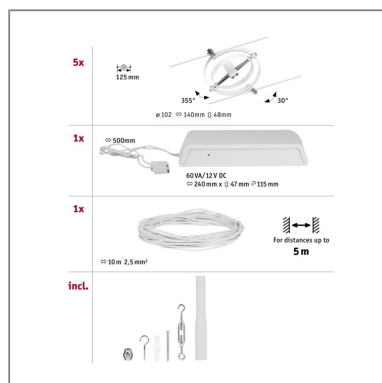

Produktname: CorDuo Seilsystem Cardan Basisset GU5,3 max. 8x7,5W 230/12V Weiß matt
Artikelnummer: 94492
EAN-Nummer: 4000870944929
Hersteller: Paulmann

Beschreibungstext:

Die Serie Cardan in Weiß matt mit 8 Spots ohne Leuchtmittel kann sowohl an der Wand als auch an der Decke montiert werden und bietet dadurch grenzenlose Gestaltungsmöglichkeiten. Egal ob gerade, schräg oder verwinkelt - Seilsysteme passen in jeden Raum und sind die Problemlöser für schwierige Installationsbedingungen. Das Basisset lässt sich individuell durch Einzelspots, Umlenker und weiteres Zubehör ergänzen. Das Seil mit einer Länge vom 10 m, kann in der Mitte geteilt werden, sodass das System auf max. 5 m gespannt werden kann. Mit diesem System lässt sich eine optimale Lichtverteilung realisieren, bei steigendem Lichtbedarf lässt es sich problemlos erweitern. Für die Verteilung der Leuchten im gesamten Raum wird nur ein Stromauslass benötigt. Systeme mit der Technik 12V DC (Gleichspannung) lassen sich nicht über einen Wand-Einbaudimmer dimmen.

Lichttechnische Daten

Elektrische Daten

Eingangsspannung: 230/12 V

Schutzklasse: Schutzklasse II

Mechanische Daten

Material: Metall

Farbe: Weiß matt

Gewicht: 1,733 kg