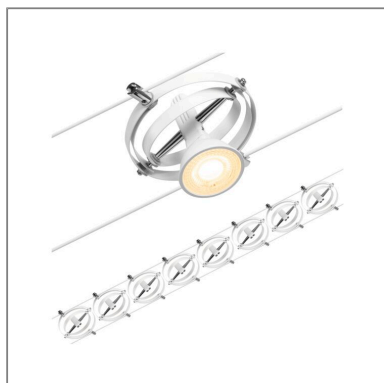

Produktname: CorDuo Seilsystem Cardan Basisset GU5,3 max. 8x7,5W 230/12V Weiß matt
Artikelnummer: 94492
EAN-Nummer: 4000870944929
Hersteller: Paulmann

Beschreibungstext:

Die Serie Cardan in Weiß matt mit 8 Spots ohne Leuchtmittel kann sowohl an der Wand als auch an der Decke montiert werden und bietet dadurch grenzenlose Gestaltungsmöglichkeiten. Egal ob gerade, schräg oder verwinkelt - Seilsysteme passen in jeden Raum und sind die Problemlöser für schwierige Installationsbedingungen. Das Basisset lässt sich individuell durch Einzelspots, Umlenker und weiteres Zubehör ergänzen. Das Seil mit einer Länge vom 10 m, kann in der Mitte geteilt werden, sodass das System auf max. 5 m gespannt werden kann. Mit diesem System lässt sich eine optimale Lichtverteilung realisieren, bei steigendem Lichtbedarf lässt es sich problemlos erweitern. Für die Verteilung der Leuchten im gesamten Raum wird nur ein Stromauslass benötigt. Systeme mit der Technik 12V DC (Gleichspannung) lassen sich nicht über einen Wand-Einbaudimmer dimmen.

Lichttechnische Daten

Elektrische Daten

Eingangsspannung: 230/12 V

Schutzklasse: Schutzklasse II

Mechanische Daten

Material: Metall

Farbe: Weiß matt

Gewicht: 1,733 kg