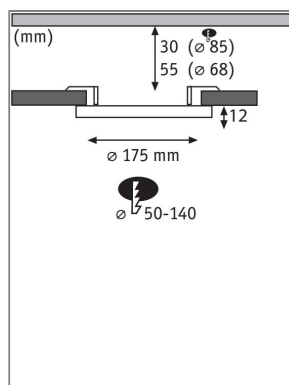

Produktname: VariFit LED Einbaupanel 3-Step-Dim Areo IP44 rund 175mm 13W 1200lm 4000K Chrom matt dimmbar

Artikelnummer: 93057

EAN-Nummer: 4000870930571

Hersteller: Paulmann

Beschreibungstext:

Das runde Einbaupanel Areo mit einem Durchmesser von 175 mm und einer Leistung von 13 Watt in Chrom matt sorgt für flächiges warmweißes Licht. Dank flexibler VariFit-Technik lassen sich die Klemmfedern für den Einbau stufenlos zwischen 50 und 140 mm einstellen. Damit kann das Panel sowohl in bereits vorhandene Bohrlöcher als auch in neue eingebaut werden. Mit der integrierten 3-step-dim Funktion, kann es durch mehrmaliges Betätigen eines handelsüblichen Lichtschalters in drei Stufen gedimmt werden. Die Memory-Funktion merkt sich die zuletzt verwendete Stufe bis zum nächsten Einschalten. Bei einem Bohrlochdurchmesser von 85 mm wird eine Hohlraumtiefe von 30 mm benötigt und bei einem Durchmesser von 68 mm eine Tiefe von 55 mm.

Lichttechnische Daten

Leuchtenlichtstrom: 1.200 lm

Lichtausbeute: 86,667 lm/W

Farbwiedergabe (CRI): > 80

Leuchtmittel: incl. 1x13 W

Elektrische Daten

Systemleistung: 15 W

Eingangsspannung: 230 V

Dimmbarkeit: dimmbar

Schutzklasse: Schutzklasse II

Mechanische Daten

Montageort: Decke

Montageart: Einbau

Abmessungen: H: 12"26 mm

Einbauöffnung: 50-140 mm

Einbautiefe: 45 mm

Material: Kunststoff

Farbe: Chrom matt

Schutzart: IP44

Gewicht: 0,321 kg