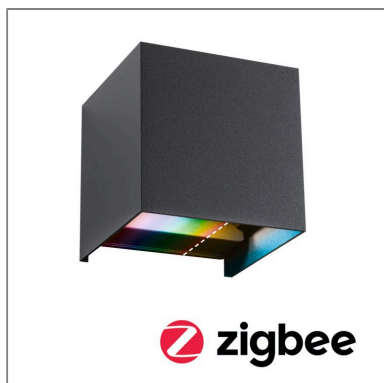

Produktname: House LED Außenwandleuchte Smart Home Zigbee 3.0 Cybo IP44 eckig 100x100mm RGBW+ 2x2,5W 2x150lm 230V Anthrazit Aluminium

Artikelnummer: 94847

EAN-Nummer: 4000870948477

Hersteller: Paulmann

Beschreibungstext:

Licht muss nicht immer von oben kommen: die Wandleuchte Cybo setzt attraktive Lichtakzente an Hauswänden oder Eingangsbereichen und sorgt so für eine bessere Orientierung rund ums Haus. Die Lichtabgabe erfolgt sowohl nach oben als auch nach unten. Über einen Klappmechanismus lässt sich der Ausstrahlwinkel beider Lichtkegel variabel einstellen. Sie setzt den Außenbereich besonders in Szene und gibt sowohl buntes als auch warmweißes Licht ab. Mit der RGBW-Farbwechselfunktion lassen sich verschiedene Lichtstimmungen erzeugen und das Licht kann ganz nach den eigenen Wünschen eingestellt werden. Die smarte Wandleuchte ist kompatibel mit dem Zigbee 3.0 Funkstandard.