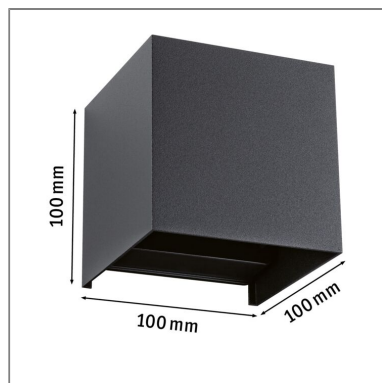

Produktname: House LED Außenwandleuchte Smart Home Zigbee 3.0 Cybo IP44 eckig 100x100mm RGBW+ 2x2,5W 2x150lm 230V Anthrazit Aluminium

Artikelnummer: 94847

EAN-Nummer: 4000870948477

Hersteller: Paulmann

Beschreibungstext:

Licht muss nicht immer von oben kommen: die Wandleuchte Cybo setzt attraktive Lichtakzente an Hauswänden oder Eingangsbereichen und sorgt so für eine bessere Orientierung rund ums Haus. Die Lichtabgabe erfolgt sowohl nach oben als auch nach unten. Über einen Klappmechanismus lässt sich der Ausstrahlwinkel beider Lichtkegel variabel einstellen. Sie setzt den Außenbereich besonders in Szene und gibt sowohl buntes als auch warmweißes Licht ab. Mit der RGBW-Farbwechselfunktion lassen sich verschiedene Lichtstimmungen erzeugen und das Licht kann ganz nach den eigenen Wünschen eingestellt werden. Die smarte Wandleuchte ist kompatibel mit dem Zigbee 3.0 Funkstandard.

Lichttechnische Daten

Leuchtenlichtstrom: 150 lm

Farbwiedergabe (CRI): > 80

Leuchtmittel: incl. 2x2,5 W

Elektrische Daten

Systemleistung: 7 W

Eingangsspannung: 230 V

Dimmbarkeit: dimmbar

Schutzklasse: Schutzklasse II

Mechanische Daten

Montageort: Wand

Montageart: Aufbau

Abmessungen: H: 100 x B: 100 x T: 100 mm

Material: Aluminium

Farbe: Anthrazit

Schutzart: IP44