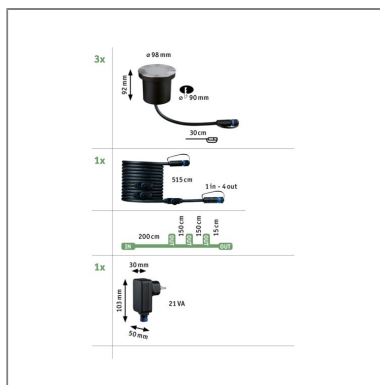

Produktname: Plug & Shine LED Bodeneinbauleuchte Floor Basisset insektenfreundlich IP67 2200K 3x4,5W Anthrazit

Artikelnummer: 94717

EAN-Nummer: 4000870947173

Hersteller: Paulmann

Beschreibungstext:

Die Plug & Shine Floor Bodeneinbaustrahler 98mm sorgen für dekorative warmweiße Lichtpunkte an Weg- oder Terrassenbegrenzungen. Die Strahler mit einer Lichtfarbe von 2.200 K sind besonders insektenfreundlich, denn dieser Wert liegt außerhalb des sichtbaren Bereiches für Insekten, somit werden diese nicht von der zusätzlichen Lichtquelle angezogen. Die Leuchten schützen die Insekten aktiv, ohne dabei den Nutzen für den Menschen zu vernachlässigen. Das warme Goldlicht schafft eine angenehme Stimmung rund ums Haus. Dieses Starterset enthält drei Leuchten, einen Steckertrafo und ein Verbindungskabel mit drei Anschlussbuchsen. Nicht benötigte Abgänge lassen sich mit den mitgelieferten Abdeckkappen verschließen. Nur so lässt sich der IP68-Tauchwasserschutz des Verbinders gewährleisten. Bei Bedarf lässt sich das System um weitere Plug & Shine Komponenten erweitern. Es ist nicht begeh- oder befahrbar.

Lichttechnische Daten

Leuchtenlichtstrom: 180 lm
Lichtausbeute: 11,25 lm/W
Farbwiedergabe (CRI): > 80
Leuchtmittel: incl. 3x4,5 W

Elektrische Daten

Systemleistung: 16 W
Eingangsspannung: 24 V
Schutzklasse: Schutzklasse II

Mechanische Daten

Abmessungen: H: 92 mm
Einbauöffnung: 96 mm
Einbautiefe: 92 mm
Material: Metall & Kunststoff
Farbe: Anthrazit
Schutzart: IP67
Gewicht: 1,861 kg