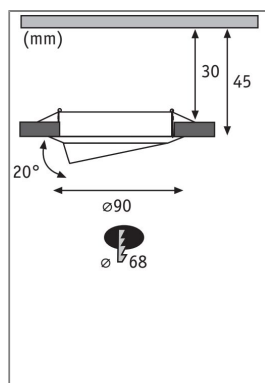

Produktname: LED Einbauleuchte Base Coin Einzelleuchte schwenkbar rund 90mm 20° Coin 5W 370lm 230V 3000K Weiß

Artikelnummer: 93413

EAN-Nummer: 4000870934135

Hersteller: Paulmann

Beschreibungstext:

Base Einbaustrahler 1x5W in Weiß, sind robuste und anwenderfreundliche Einbaustrahler aus Metall, die sich sowohl für Neuinstallationen als auch für den Austausch bestehender Installationen eignen. Dank 230V-Direktanschluss, können Sie die Leuchten ganz einfach uneingeschränkt miteinander verketteten. Im Lieferumfang sind austauschbare Coin LED Leuchtmittel enthalten, die mit ihrem warmweißen Licht für ein stimmungsvolles Ambiente sorgen.

Lichttechnische Daten

Leuchtenlichtstrom: 370 lm

Farbwiedergabe (CRI): > 80

Ausstrahlwinkel: 100 °

Leuchtmittel: incl. 1x5 W

Elektrische Daten

Eingangsspannung: 230 V

Schutzklasse: Schutzklasse II

Mechanische Daten

Montageort: Decke

Montageart: Einbau

Einbauöffnung: 68-73 mm

Einbautiefe: 45 mm

Schwenkbereich: 20 °

Material: Metall

Farbe: Weiß

Schutzart: IP20

Gewicht: 0,156 kg