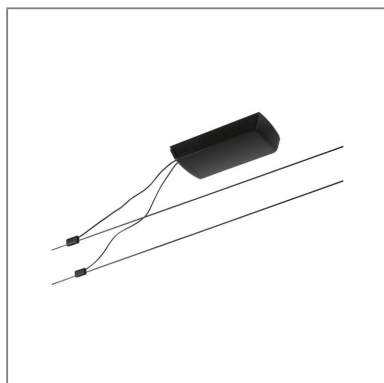

Produktname:	CorDuo Seilsystem Basisset max. 60W 230/12V Schwarz matt
Artikelnummer:	94496
EAN-Nummer:	4000870944967
Hersteller:	Paulmann

Beschreibungstext:

Das Basic Set in Schwarz matt kann sowohl an der Wand als auch an der Decke montiert werden und bietet dadurch grenzenlose Gestaltungsmöglichkeiten. Egal ob gerade, schräg oder verwinkelt - Seilsysteme passen in jeden Raum und sind die Problemlöser für schwierige Installationsbedingungen. Das Basisset lässt sich individuell durch Einzelspots, Umlenker und weiteres Zubehör ergänzen. Das Seil mit einer Länge vom 12 m, kann in der Mitte geteilt werden, sodass das System auf max. 6 m gespannt werden kann. Mit diesem System lässt sich eine optimale Lichtverteilung realisieren, bei steigendem Lichtbedarf lässt es sich problemlos erweitern. Für die Verteilung der Leuchten im gesamten Raum wird nur ein Stromauslass benötigt. Systeme mit der Technik 12V DC (Gleichspannung) lassen sich nicht über einen Wand-Einbaudimmer dimmen.

Lichttechnische Daten

Elektrische Daten

Eingangsspannung: 230/12 V

Schutzklasse: Schutzklasse II

Mechanische Daten

Montageort: Decke & Wand

Abmessungen: H: 47 x B: 115 x T: 240 mm

Material: Kunststoff

Farbe: Schwarz matt

Gewicht: 1,023 kg