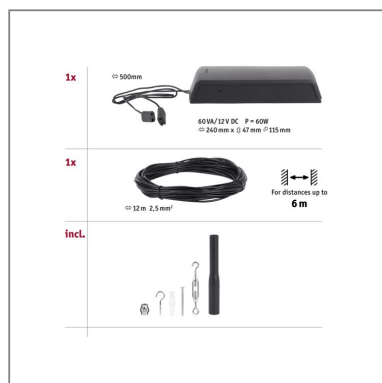

Produktname:	CorDuo Seilsystem Basisset max. 60W 230/12V Schwarz matt
Artikelnummer:	94496
EAN-Nummer:	4000870944967
Hersteller:	Paulmann

Beschreibungstext:

Das Basic Set in Schwarz matt kann sowohl an der Wand als auch an der Decke montiert werden und bietet dadurch grenzenlose Gestaltungsmöglichkeiten. Egal ob gerade, schräg oder verwinkelt - Seilsysteme passen in jeden Raum und sind die Problemlöser für schwierige Installationsbedingungen. Das Basisset lässt sich individuell durch Einzelspots, Umlenker und weiteres Zubehör ergänzen. Das Seil mit einer Länge vom 12 m, kann in der Mitte geteilt werden, sodass das System auf max. 6 m gespannt werden kann. Mit diesem System lässt sich eine optimale Lichtverteilung realisieren, bei steigendem Lichtbedarf lässt es sich problemlos erweitern. Für die Verteilung der Leuchten im gesamten Raum wird nur ein Stromauslass benötigt. Systeme mit der Technik 12V DC (Gleichspannung) lassen sich nicht über einen Wand-Einbaudimmer dimmen.

Lichttechnische Daten

Elektrische Daten

Eingangsspannung: 230/12 V

Schutzklasse: Schutzklasse II

Mechanische Daten

Montageort: Decke & Wand

Abmessungen: H: 47 x B: 115 x T: 240 mm

Material: Kunststoff

Farbe: Schwarz matt

Gewicht: 1,023 kg