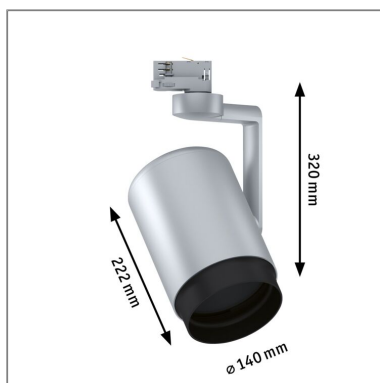

Produktname: ProRail3 Schienenspot Asthene E27 max. 50W dimmbar 230V Chrom
Artikelnummer: 95412
EAN-Nummer: 4000870954126
Hersteller: Paulmann

**Beschreibungstext:**

Egal ob weißes oder buntes Licht, starke oder weniger starke Lichtbündelung bei der Auswahl des Leuchtmittels bietet der ProRail3 Spot Asthene in Chrom volle Flexibilität. Der Spot kann ausschließlich mit einem PAR38-Leuchtmittel genutzt werden. Durch das vollverdeckte Leuchtmittel kann diese Leuchte nahezu überall eingesetzt werden, vorrangig aber in repräsentativen Bereichen, wie Anwaltsbüros oder Sprechzimmer von Ärzten zum Anstrahlen von z. B. Zertifikaten, Diplomen an der Wand. Das vielseitige ProRail3 Schienensystem bietet eine flexible und individuelle Beleuchtung. Mit nur einem Stromauslass lassen sich auch verwinkelte Räume lichtstark ausleuchten. Leuchtmittel-Tipp: Paulmann bietet auch dimmbare Leuchtmittel in der Bauform PAR38 - Art.-Nr.: 28826

Lichttechnische Daten**Elektrische Daten**

Eingangsspannung: 230 V

Dimmbarkeit: dimmbar

Schutzklasse: Schutzklasse I

Mechanische Daten

Montageort: Decke

Montageart: Schiene

Abmessungen: H: 280 x B: 222 x mm

Material: Metall & Kunststoff

Farbe: Chrom

Gewicht: 1,572 kg