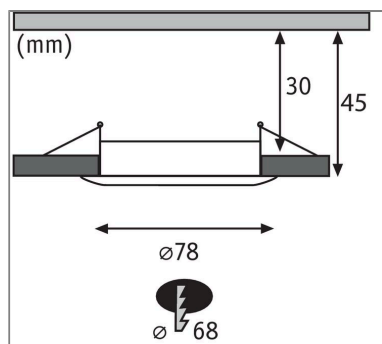

**Produktname:** LED Einbauleuchte Nova Coin Basisset starr IP44 rund 78mm Coin 3x6W 3x470lm 230V 2700K Chrom

**Artikelnummer:** 93463

**EAN-Nummer:** 4000870934630

**Hersteller:** Paulmann

#### **Beschreibungstext:**

Die runden Nova Einbaustrahler in Chrom mit 3x6W und 3x470lm, bieten gutes Licht, stimmiges Design und hohe Energieeffizienz. Die puristische Optik wird nicht von Sprengringen gestört: Da das Leuchtmittel von hinten eingesetzt wird ist kein Sprengring notwendig. Dank 230V-Direktanschluss, können die Leuchten ganz einfach uneingeschränkt miteinander verkettet werden. Durch die unkomplizierte Fixierung mit Haltefedern, bleibt die Zimmerdecke auch nach mehrmaligem Ein- und Ausbau unbeschädigt. Im Lieferumfang sind effiziente und langlebige Coin LED-Leuchtmittel enthalten, die mit ihrem warmweißen Licht für ein stimmungsvolles Ambiente sorgen.

#### **Lichttechnische Daten**

**Leuchtenlichtstrom:** 470 lm

**Farbwiedergabe (CRI):** > 85

**Ausstrahlwinkel:** 100 °

**Leuchtmittel:** incl. 3x6 W

#### **Mechanische Daten**

**Montageort:** Decke

**Montageart:** Einbau

**Einbauöffnung:** 68 mm

**Einbautiefe:** 45 mm

**Material:** Aluminium

**Farbe:** Chrom

**Schutzart:** IP44 Deckenmontage