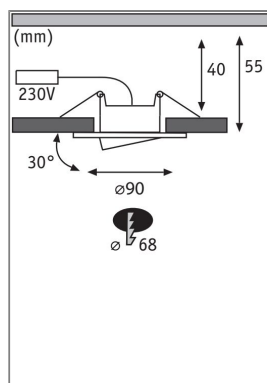

Produktname: LED Einbauleuchte Calla 3er-Set schwenkbar IP65 rund 90mm 30° 3x5W 3x400lm 230V White Switch Schwarz matt

Artikelnummer: 93096

EAN-Nummer: 4000870930960

Hersteller: Paulmann

Beschreibungstext:

Sie ist kompakt, individuell und leuchtstark. Flexibel in ihren Möglichkeiten findet die schwarz matte LED Einbauleuchte Calla im 3er-Set vor allem in Feuchträumen ihren Platz. Durch den IP65 Strahlwasserschutz kann Feuchtigkeit ihr nichts anhaben. Sie ist dezent und passt somit vielen Einrichtungsstilen. Dank der WhiteSwitch-Funktion lässt sich die Lichtfarbe per Wandschalter je nach Tageszeit und Bedürfnis individuell einstellen: Tageslichtweiß – Wake up! Neutralweiß – Make up! Warmweiß – Relax! Mit der LED Einbauleuchte Calla erstrahlt das eigene Bad stets im richtigen Licht. Über den Wandschalter lässt sich die Lichtfarbe den Biorhythmus anpassen. Die verbaute Memoryfunktion speichert die gewählte Lichtfarbe bis zum nächsten Einschalten. Durch die Schwenkbarkeit lässt sich das Licht überall dort hinlenken, wo es benötigt wird.

Lichttechnische Daten

Leuchtenlichtstrom: 400 lm

Lichtausbeute: 78,182 lm/W

Farbwiedergabe (CRI): > 80

Ausstrahlwinkel: 100 °

Leuchtmittel: incl. 3x5 W

Elektrische Daten

Systemleistung: 5,5 W

Eingangsspannung: 230 V

Schutzklasse: Schutzklasse II

Mechanische Daten

Montageort: Decke

Montageart: Einbau

Einbauöffnung: 68 mm

Einbautiefe: 55 mm

Schwenkbereich: 30 °

Material: Kunststoff

Farbe: Schwarz matt

Schutzart: IP65 Deckenmontage

Gewicht: 0,477 kg