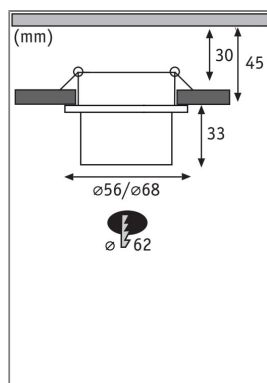

Produktname: LED Einbauleuchte 3-Step-Dim Gil Coin Basisset IP44 rund 68mm Coin 3x6W 3x470lm 230V dimmbar 2700K Schwarz matt & Eisen gebürstet

Artikelnummer: 93383

EAN-Nummer: 4000870933831

Hersteller: Paulmann

Beschreibungstext:

Die dekorativen Einbauleuchten Gil im 3er-Set in der Farbe Schwarz matt & Eisen gebürstet sorgen mit ihrem zweifarbigen Design für Lichthighlights und setzen blendfreie Akzente an der Decke. Durch den hervorstehenden Dekozyylinder wird eine geringere Einbautiefe im Vergleich zu den zurückgesetzten Lichtpunkten benötigt. Hat man sie entdeckt, möchte man gar nicht mehr wegschauen. Die Strahler punkten mit brillanter Technik: Die wechselbaren LED Coins liefern angenehm warmweißes Licht, lassen sich mit einem herkömmlichen Lichtschalter in drei Stufen dimmen und sind untereinander unendlich verkettbar. Sie benötigen einen Bohrdurchmesser von 62 mm.

Mechanische Daten

Montageort: Decke

Montageart: Einbau

Einbauöffnung: 62 mm

Einbautiefe: 45 mm

Material: Aluminium

Farbe: Schwarz matt & Eisen gebürstet

Schutzart: IP44

Gewicht: 0,474 kg