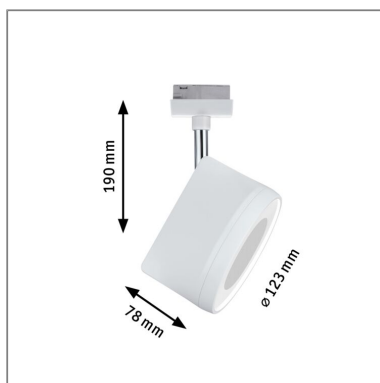

Produktname: URail LED Schienenspot Arena Einzelspot 800lm 15W 2700K dimmbar 230V Weiß & Chrom

Artikelnummer: 95447

EAN-Nummer: 4000870954478

Hersteller: Paulmann

Beschreibungstext:

Der weiße URail Spot Arena mit chromfarbenen Akzenten zeichnet sich durch seinen hohen Lumenoutput aus. Trotz seines flachen Designs sorgt er durch die eingebaute Linse für gerichtetes Licht mit einem definierten Ausstrahlwinkel. Die Helligkeit lässt sich per Wanddimmer regulieren.

Lichttechnische Daten

Leuchtenlichtstrom: 800 lm

Lichtausbeute: 52,98 lm/W

Ausstrahlwinkel: 82 °

Leuchtmittel: incl. 1x15 W

Elektrische Daten

Systemleistung: 15,1 W

Eingangsspannung: 230 V

Dimmbarkeit: dimmbar

Schutzklasse: Schutzklasse II

Mechanische Daten

Montageort: Decke

Montageart: Schiene

Abmessungen: H: 191 x B: 123 x T: 78 mm

Material: Metall

Farbe: Weiß & Chrom

Gewicht: 0,577 kg