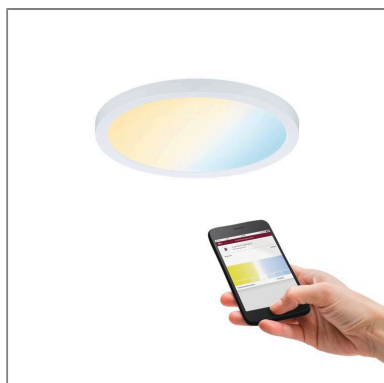

Produktname: VariFit LED Einbaupanel Smart Home Zigbee 3.0 Areo IP44 rund 175mm 13W 1200lm Tunable White Weiß dimmbar

Artikelnummer: 93043

EAN-Nummer: 4000870930434

Hersteller: Paulmann

Beschreibungstext:

Das runde Einbaupanel Areo mit einem Durchmesser von 175 mm und einer Leistung von 13 Watt in Weiß sorgt für flächiges, blendfreies Licht. Dank flexibler VariFit-Technik lassen sich die Klemmfedern für den Einbau stufenlos zwischen 50 und 140 mm einstellen. Damit kann das Panel sowohl in bereits vorhandene Bohrlöcher als auch in neue eingebaut werden. Über die Tunable White Funktion lässt sich die Lichtfarbe nach Bedarf einstellen: von tageslichtweißem Arbeitslicht bis hin zu warmweißer Entspannungsbeleuchtung. Die Lampe ist Zigbee 3.0 kompatibel. Zigbee 3.0 ist ein Funkübertragungsprotokoll, das Geräte verschiedener Hersteller miteinander vernetzt. Dadurch ist eine zentrale Steuerung der Beleuchtung möglich, in die beispielsweise auch Rollläden, Heizungen und Alarmanlagen integriert werden können. Bei einem Bohrlochdurchmesser von 85 mm wird eine Hohlraumtiefe von 30 mm benötigt und bei einem Durchmesser von 68 mm eine Tiefe von 55 mm.

Lichttechnische Daten

Leuchtenlichtstrom: 1.200 lm

Lichtausbeute: 80 lm/W

Farbwiedergabe (CRI): > 80

Leuchtmittel: incl. 1x13 W

Elektrische Daten

Systemleistung: 15 W

Eingangsspannung: 230 V

Material: Kunststoff

Farbe: Weiß

Schutzart: IP44 Deckenmontage

Gewicht: 0,328 kg