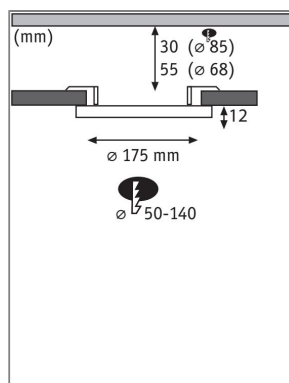

Produktname: VariFit LED Einbaupanel Smart Home Zigbee 3.0 Areo IP44 rund 175mm 13W 1200lm Tunable White Weiß dimmbar

Artikelnummer: 93043

EAN-Nummer: 4000870930434

Hersteller: Paulmann

Beschreibungstext:

Das runde Einbaupanel Areo mit einem Durchmesser von 175 mm und einer Leistung von 13 Watt in Weiß sorgt für flächiges, blendfreies Licht. Dank flexibler VariFit-Technik lassen sich die Klemmfedern für den Einbau stufenlos zwischen 50 und 140 mm einstellen. Damit kann das Panel sowohl in bereits vorhandene Bohrlöcher als auch in neue eingebaut werden. Über die Tunable White Funktion lässt sich die Lichtfarbe nach Bedarf einstellen: von tageslichtweißem Arbeitslicht bis hin zu warmweißer Entspannungsbeleuchtung. Die Lampe ist Zigbee 3.0 kompatibel. Zigbee 3.0 ist ein Funkübertragungsprotokoll, das Geräte verschiedener Hersteller miteinander vernetzt. Dadurch ist eine zentrale Steuerung der Beleuchtung möglich, in die beispielsweise auch Rollläden, Heizungen und Alarmanlagen integriert werden können. Bei einem Bohrlochdurchmesser von 85 mm wird eine Hohlraumtiefe von 30 mm benötigt und bei einem Durchmesser von 68 mm eine Tiefe von 55 mm.

Lichttechnische Daten

Leuchtenlichtstrom: 1.200 lm

Lichtausbeute: 80 lm/W

Farbwiedergabe (CRI): > 80

Leuchtmittel: incl. 1x13 W

Elektrische Daten

Systemleistung: 15 W

Eingangsspannung: 230 V

Dimmbarkeit: dimmbar

Schutzklasse: Schutzklasse II

Mechanische Daten

Montageort: Decke

Montageart: Teileinbau

Abmessungen: H: 12"26 mm

Einbauöffnung: 50-140 mm

Einbautiefe: 45 mm

Material: Kunststoff

Farbe: Weiß

Schutzart: IP44 Deckenmontage

Gewicht: 0,328 kg