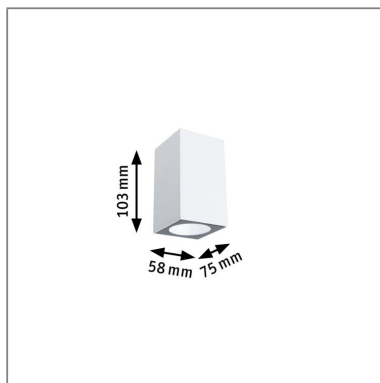

**Produktname:** LED Außenwandleuchte Flame IP44 eckig 58x75mm 3000K 3,8W 320lm 230V Weiß Aluminium  
**Artikelnummer:** 94329  
**EAN-Nummer:** 4000870943298  
**Hersteller:** Paulmann

## **Beschreibungstext:**

Die Wandaufbauleuchte Flame in der Farbe Weiß mit 1x3,8W ist speziell konzipiert für den Wandaufbau, setzt attraktive Lichteffekte und erhöht die Sicherheit durch Beleuchtung von Hauswänden oder Eingangsbereichen. Zudem ist sie robust und dank effizienter LED-Technik sehr wartungsarm und langlebig.

## **Lichttechnische Daten**

**Leuchtenlichtstrom:** 320 lm  
**Lichtausbeute:** 61,538 lm/W  
**Farbwiedergabe (CRI):** > 80  
**Ausstrahlwinkel:** 75 °  
**Leuchtmittel:** incl. 1x3,8 W

## **Mechanische Daten**

**Montageort:** Wand  
**Montageart:** Aufbau  
**Abmessungen:** H: 103 x B: 58 x T: 75 mm  
**Material:** Aluminium  
**Farbe:** Weiß  
**Schutzart:** IP44  
**Gewicht:** 0,432 kg