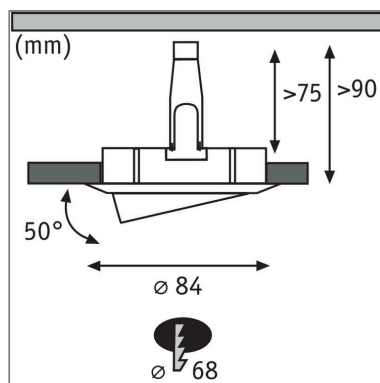

Produktname: LED Einbauleuchte 3-Step-Dim Nova Basisset schwenkbar rund 84mm 50° GU10 3x6,5W 3x460lm 230V dimmbar 2700K Alu gedreht

Artikelnummer: 93469

EAN-Nummer: 4000870934692

Hersteller: Paulmann

Beschreibungstext:

Die runden Nova Einbaustrahler in Alu gedreht mit 3x6,5W und 3x460lm, bieten gutes Licht, stimmiges Design und hohe Energieeffizienz. Durch die Schwenkbarkeit lässt sich das Licht überall dort hinlenken, wo es benötigt wird. Die puristische Optik wird nicht von Sprenglingen gestört: Da das Leuchtmittel von hinten eingesetzt wird ist kein Sprengmittel notwendig. Dank 230V-Direktanschluss, können die Leuchten ganz einfach uneingeschränkt miteinander verkettet werden. Durch die unkomplizierte Fixierung mit Haltefedern, bleibt die Zimmerdecke auch nach mehrmaligem Ein- und Ausbau unbeschädigt. Im Lieferumfang sind effiziente und langlebige GU10 LED-Leuchtmittel enthalten, die mit ihrem warmweißen Licht für ein stimmungsvolles Ambiente sorgen. Dank integrierter 3-Step-Dim-Funktion, kann sie durch mehrmaliges Betätigen eines handelsüblichen Lichtschalters in drei Stufen gedimmt werden.

Lichttechnische Daten

Leuchtenlichtstrom: 460 lm

Farbwiedergabe (CRI): > 80

Ausstrahlwinkel: 38 °

Leuchtmittel: incl. 3x6,5 W

Elektrische Daten

Eingangsspannung: 230 V

Dimmbarkeit: dimmbar

Schutzklasse: Schutzklasse II

Mechanische Daten

Montageort: Decke

Montageart: Einbau

Einbauöffnung: 68 mm

Einbautiefe: 90 mm

Schwenkbereich: 50 °

Material: Aluminium

Farbe: Alu gedreht

Schutzart: IP23 Deckenmontage

Gewicht: 0,444 kg