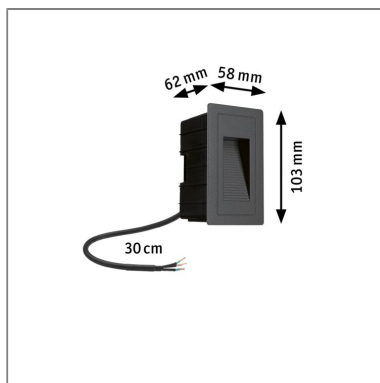

Produktname: LED Außenwandinbauleuchte High IP44 eckig 103x58mm 3000K 4W 30lm 230V Schwarz Aluminium

Artikelnummer: 94382

EAN-Nummer: 4000870943823

Hersteller: Paulmann

Beschreibungstext:

Licht muss nicht immer von der Decke kommen: Die Wandinbauleuchte High aus Aluminium, in den Abmessungen 103x58mm, ist speziell konzipiert für den Wandinbau, sie setzt interessante Lichteffekte und erhöht die Sicherheit durch Beleuchtung im Außenbereich. Die Leuchte, mit einer angenehmen Lichtfarbe von 3.000K, ist dank Schutzart IP44 garantiert wasserdicht und rostfrei.

Lichttechnische Daten

Leuchtenlichtstrom: 30 lm

Lichtausbeute: 5,769 lm/W

Leuchtmittel: incl. 1x4 W

Elektrische Daten

Systemleistung: 5,2 W

Eingangsspannung: 230 V

Schutzklasse: Schutzklasse I

Mechanische Daten

Montageort: Wand

Abmessungen: H: 62 x B: 103 x T: 58 mm

Einbauöffnung: 55x100 mm

Einbautiefe: 62 mm

Material: Aluminium

Farbe: Schwarz

Schutzart: IP44

Gewicht: 0,243 kg