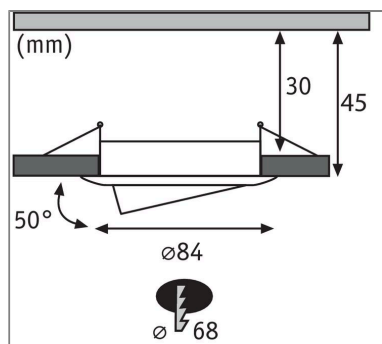

**Produktname:** LED Einbauleuchte Nova Coin Basisset schwenkbar rund 84mm 50° Coin 3x6W 3x470lm 230V 2700K Eisen gebürstet

**Artikelnummer:** 93447

**EAN-Nummer:** 4000870934470

**Hersteller:** Paulmann

#### Beschreibungstext:

Die runden Nova Einbaustrahler in Eisen gebürstet mit 3x6W und 3x470lm, bieten gutes Licht, stimmiges Design und hohe Energieeffizienz. Durch die Schwenkbarkeit lässt sich das Licht überall dort hinlenken, wo es benötigt wird. Die puristische Optik wird nicht von Sprenglingen gestört: Da das Leuchtmittel von hinten eingesetzt wird ist kein Sprengring notwendig. Dank 230V-Direktanschluss, können die Leuchten ganz einfach uneingeschränkt miteinander verkettet werden. Durch die unkomplizierte Fixierung mit Haltefedern, bleibt die Zimmerdecke auch nach mehrmaligem Ein- und Ausbau unbeschädigt. Im Lieferumfang sind effiziente und langlebige Coin LED-Leuchtmittel enthalten, die mit ihrem warmweißen Licht für ein stimmungsvolles Ambiente sorgen.

#### Lichttechnische Daten

**Leuchtenlichtstrom:** 470 lm

**Farbwiedergabe (CRI):** > 85

**Ausstrahlwinkel:** 100 °

**Leuchtmittel:** incl. 3x6 W

#### Mechanische Daten

**Montageort:** Decke

**Montageart:** Einbau

**Einbauöffnung:** 68 mm

**Einbautiefe:** 45 mm

**Schwenkbereich:** 50 °

**Material:** Aluminium

**Farbe:** Eisen gebürstet