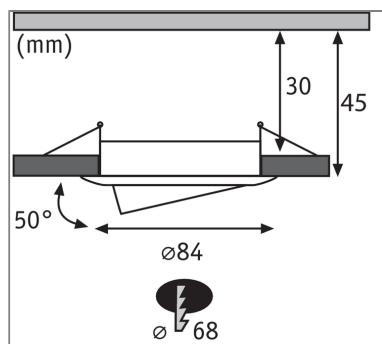

#### **Beschreibungstext:**

Die runden Nova Plus Einbauleuchten (3er-Set) in Chrom mit austauschbarem LED-Coin, eignen sich sowohl für Neuinstallationen als auch für den Austausch bestehender Installationen. Sie sind besonders flach und können deshalb in Decken mit einem Hohlraum von nur 30 Millimetern eingebaut werden. Durch die Verkettung der Einzelleuchten mittels Schnellklammern, lassen sie sich schnell und einfach einbauen. Die Dimmfunktion ermöglicht eine individuelle Anpassung der Helligkeit und sorgt für warmweißes Arbeitslicht und gemütliche Wohlfühlbeleuchtung in einem. Dank der Schwenkbarkeit kann der Spot individuell ausgerichtet werden.

#### **Lichttechnische Daten**

**Leuchtenlichtstrom:** 470 lm

**Farbwiedergabe (CRI):** > 80

**Ausstrahlwinkel:** 120 °

**Leuchtmittel:** incl. 3x6 W

#### **Mechanische Daten**

**Montageort:** Decke

**Montageart:** Einbau

**Einbauöffnung:** 68 mm

**Einbautiefe:** 45 mm

**Schwenkbereich:** 50 °

**Material:** Alu Zink

**Farbe:** Chrom