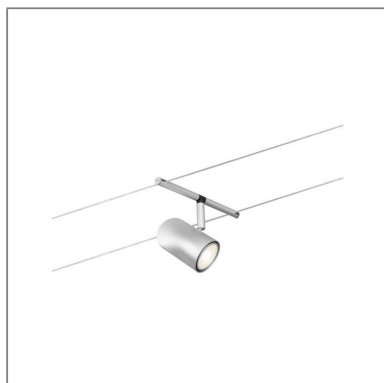

Produktname: CorDuo Seilsystem Cup Einzelspot GU5,3 max. 10W 12V Chrom matt & Chrom
Artikelnummer: 94466
EAN-Nummer: 4000870944660
Hersteller: Paulmann

**Beschreibungstext:**

Der Einzelspot Cup in Chrom matt, Chrom eignet sich besonders zur Ergänzung eines bestehenden Seilsystems. Das System kann sowohl an der Wand als auch an der Decke montiert werden und bietet dadurch grenzenlose Gestaltungsmöglichkeiten. Egal ob gerade, schräg oder verwinkelt - Seilsysteme passen in jeden Raum und sind die Problemlöser für schwierige Installationsbedingungen. Mit diesem System lässt sich eine optimale Lichtverteilung realisieren, bei steigendem Lichtbedarf lässt es sich problemlos erweitern. Für die Verteilung der Leuchten im gesamten Raum wird nur ein Stromauslass benötigt. Systeme mit der Technik 12V DC (Gleichspannung) lassen sich nicht über einen Wand-Einbaudimmer dimmen.

Lichttechnische Daten**Elektrische Daten**

Eingangsspannung: 12 V

Schutzklasse: Schutzklasse III

Mechanische Daten

Montageort: sonstige

Abmessungen: H: 124 x B: 100 x T: 58 mm

Material: Kunststoff & Metall

Farbe: Chrom matt & Chrom

Gewicht: 0,322 kg