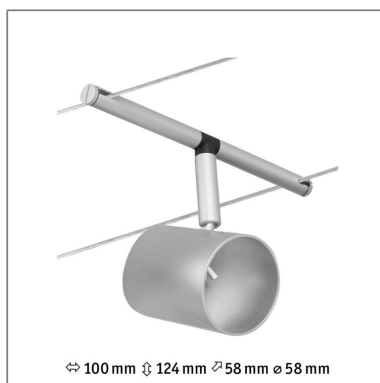

Produktname: CorDuo Seilsystem Cup Einzelspot GU5,3 max. 10W 12V Chrom matt & Chrom
Artikelnummer: 94466
EAN-Nummer: 4000870944660
Hersteller: Paulmann

**Beschreibungstext:**

Der Einzelspot Cup in Chrom matt, Chrom eignet sich besonders zur Ergänzung eines bestehenden Seilsystems. Das System kann sowohl an der Wand als auch an der Decke montiert werden und bietet dadurch grenzenlose Gestaltungsmöglichkeiten. Egal ob gerade, schräg oder verwinkelt - Seilsysteme passen in jeden Raum und sind die Problemlöser für schwierige Installationsbedingungen. Mit diesem System lässt sich eine optimale Lichtverteilung realisieren, bei steigendem Lichtbedarf lässt es sich problemlos erweitern. Für die Verteilung der Leuchten im gesamten Raum wird nur ein Stromauslass benötigt. Systeme mit der Technik 12V DC (Gleichspannung) lassen sich nicht über einen Wand-Einbaudimmer dimmen.

Lichttechnische Daten**Elektrische Daten**

Eingangsspannung: 12 V

Schutzklasse: Schutzklasse III

Mechanische Daten

Montageort: sonstige

Abmessungen: H: 124 x B: 100 x T: 58 mm

Material: Kunststoff & Metall

Farbe: Chrom matt & Chrom

Gewicht: 0,322 kg