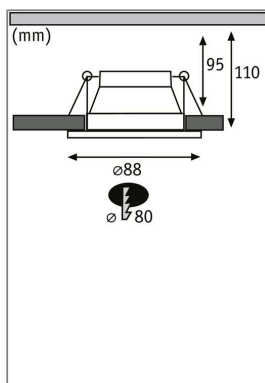

**Produktname:** Einbauleuchte Cole rund 88mm GU10 max. 10W 230V dimmbar Weiß matt & Gold  
**Artikelnummer:** 93396  
**EAN-Nummer:** 4000870933961  
**Hersteller:** Paulmann

**Beschreibungstext:**

Liebe auf den zweiten Blick! Die Einbauleuchten Cole in Weiß/Gold matt verschmelzen durch die zurückgesetzten Leuchtmittel-Fassungen nahezu mit der Decke. Hat man sie aber entdeckt, möchte man gar nicht mehr wegschauen. Das Licht der zurückgesetzten Leuchtmittel auf der matten, goldenen Oberfläche, sorgt für weiche und blendfreie Beleuchtung. Im Lieferumfang sind Anschlussboxen für beliebige GU10-Leuchtmittel enthalten.

**Lichttechnische Daten**

**Elektrische Daten**

**Eingangsspannung:** 230 V  
**Dimmbarkeit:** dimmbar  
**Schutzklasse:** Schutzklasse II

**Mechanische Daten**

**Montageort:** Decke  
**Einbauöffnung:** 80 mm  
**Einbautiefe:** 110 mm  
**Material:** Aluminium & Kunststoff  
**Farbe:** Weiß matt & Gold  
**Schutzart:** IP23 Deckenmontage  
**Gewicht:** 0,149 kg