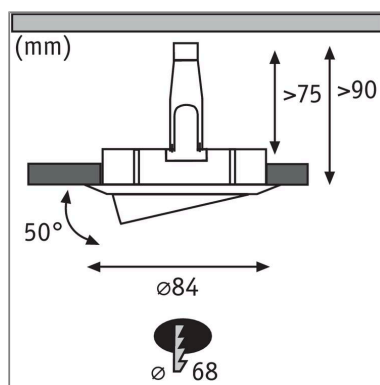

Produktname: Einbauleuchte Nova schwenkbar rund 84mm 50° GU10 max. 35W 230V dimmbar Weiß matt

Artikelnummer: 93639

EAN-Nummer: 4000870936399

Hersteller: Paulmann

Beschreibungstext:

Die Nova Einbauspots mit moderner Formgebung passen zu jedem Wohnstil. Die Leuchtmittel dürfen selbst gewählt werden – es kann sich für passende Reflektorlampen mit GU10-Sockel und einer Leistung von maximal max. 35W entschieden werden. Sie lassen sich bequem über eine Klemme im Inneren der Einbauringe fixieren - Sprengringe sind damit nicht notwendig.

Lichttechnische Daten

Elektrische Daten

Eingangsspannung: 230 V

Dimmbarkeit: dimmbar

Schutzklasse: Schutzklasse II

Mechanische Daten

Montageort: Decke

Einbauöffnung: 68 mm

Einbautiefe: 90 mm

Schwenkbereich: 50 °

Material: Alu Zink

Farbe: Weiß matt

Schutzart: IP20

Gewicht: 0,177 kg