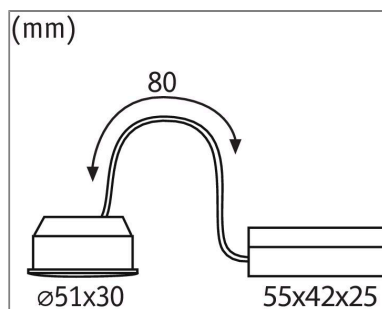

**Produktname:** LED Modul Einbauleuchte 3-Step-Dim Nova Coin rund 51mm Coin 6W 530lm 230V dimmbar 4000K Satin

**Artikelnummer:** 93072

**EAN-Nummer:** 4000870930724

**Hersteller:** Paulmann

#### **Beschreibungstext:**

Die innovativen Nova-Coin mit neutralweißem Licht und 3-step-dim-Funktion können auch in Kombination mit bestehenden Lichtinstallationen verwendet werden. Wenn bereits Einbaustrahler mit einem Durchmesser von 51mm installiert sind, ist der Umstieg auf die sparsamen LED-Module ganz einfach. Das alte Leuchtmittel wird entfernt, der Slim Coin mithilfe der Schnellklammern werkzeuglos angeschlossen, eingesetzt und fertig!

#### **Lichttechnische Daten**

**Leuchtenlichtstrom:** 530 lm

**Lichtausbeute:** 75,714 lm/W

**Farbwiedergabe (CRI):** > 80

**Ausstrahlwinkel:** 100 °

**Leuchtmittel:** incl. 1x6 W

#### **Mechanische Daten**

**Montageort:** Decke

**Abmessungen:** H: 30 mm

**Material:** Kunststoff

**Farbe:** Satin

**Gewicht:** 0,094 kg