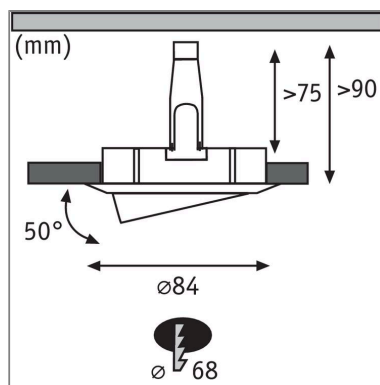

**Produktname:** LED Einbauleuchte 3-Step-Dim Nova schwenkbar rund 84mm 50° GU10 6,5W 460lm 230V dimmbar 2700K Alu gedreht

**Artikelnummer:** 93468

**EAN-Nummer:** 4000870934685

**Hersteller:** Paulmann

#### **Beschreibungstext:**

Der runde Nova Einbaustrahler in Alu gedreht mit 6,5W und 460lm, bietet gutes Licht, stimmiges Design und hohe Energieeffizienz. Durch die Schwenkbarkeit lässt sich das Licht überall dort hinlenken, wo es benötigt wird. Die puristische Optik wird nicht von Sprenglingen gestört: Da das Leuchtmittel von hinten eingesetzt wird ist kein Sprengling notwendig. Dank 230V-Direktanschluss, können die Leuchten ganz einfach uneingeschränkt miteinander verkettet werden. Durch die unkomplizierte Fixierung mit Haltefedern, bleibt die Zimmerdecke auch nach mehrmaligem Ein- und Ausbau unbeschädigt. Im Lieferumfang sind effiziente und langlebige GU10 LED-Leuchtmittel enthalten, die mit ihrem warmweißen Licht für ein stimmungsvolles Ambiente sorgen. Dank integrierter 3-Step-Dim-Funktion, kann sie durch mehrmaliges Betätigen eines handelsüblichen Lichtschalters in drei Stufen gedimmt werden.

#### **Lichttechnische Daten**

**Leuchtenlichtstrom:** 460 lm

**Farbwiedergabe (CRI):** > 80

**Ausstrahlwinkel:** 38 °

**Leuchtmittel:** incl. 1x6,5 W

#### **Mechanische Daten**

**Montageort:** Decke

**Montageart:** Einbau

**Einbauöffnung:** 68 mm

**Einbautiefe:** 90 mm

**Schwenkbereich:** 50 °

**Material:** Aluminium

**Farbe:** Alu gedreht