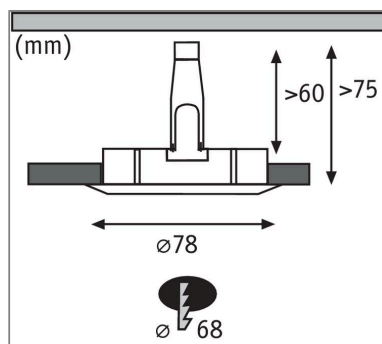

Produktname: LED Einbauleuchte 3-Step-Dim Nova starr IP44 rund 78mm GU10 6,5W 460lm 230V dimmbar 2700K Eisen gebürstet

Artikelnummer: 93475

EAN-Nummer: 4000870934753

Hersteller: Paulmann

Beschreibungstext:

Der runde Nova Einbaustrahler in Eisen gebürstet mit 6,5W und 460lm, bietet gutes Licht, stimmiges Design und hohe Energieeffizienz. Die puristische Optik wird nicht von Sprenglingen gestört: Da das Leuchtmittel von hinten eingesetzt wird ist kein Sprengring notwendig. Dank 230V-Direktanschluss, können die Leuchten ganz einfach uneingeschränkt miteinander verkettet werden. Durch die unkomplizierte Fixierung mit Haltefedern, bleibt die Zimmerdecke auch nach mehrmaligem Ein- und Ausbau unbeschädigt. Im Lieferumfang sind effiziente und langlebige GU10 LED-Leuchtmittel enthalten, die mit ihrem warmweißen Licht für ein stimmungsvolles Ambiente sorgen. Dank integrierter 3-Step-Dim-Funktion, kann sie durch mehrmaliges Betätigen eines handelsüblichen Lichtschalters in drei Stufen gedimmt werden.

Lichttechnische Daten

Leuchtenlichtstrom: 460 lm

Farbwiedergabe (CRI): > 80

Ausstrahlwinkel: 38 °

Leuchtmittel: incl. 1x6,5 W

Elektrische Daten

Eingangsspannung: 230 V

Dimmbarkeit: dimmbar

Schutzklasse: Schutzklasse II

Mechanische Daten

Montageort: Decke

Montageart: Einbau

Einbauöffnung: 68 mm

Einbautiefe: 75 mm

Material: Aluminium

Farbe: Eisen gebürstet