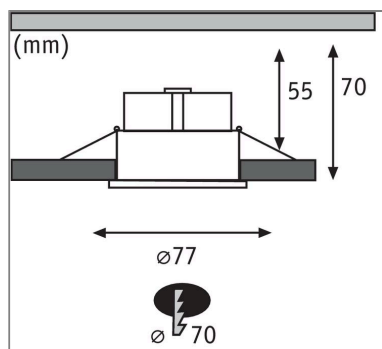

Produktname: LED Einbauleuchte Cymbal Coin Basisset IP44 rund 77mm Coin 3x6W 3x440lm 230V dimmbar Dim to warm Weiß matt

Artikelnummer: 93419

EAN-Nummer: 4000870934197

Hersteller: Paulmann

Beschreibungstext:

Lichttechnische Daten

Leuchtenlichtstrom: 440 lm

Farbwiedergabe (CRI): > 80

Ausstrahlwinkel: 45 °

Leuchtmittel: incl. 3x6 W

Elektrische Daten

Eingangsspannung: 230 V

Dimmbarkeit: dimmbar

Schutzklasse: Schutzklasse II

Mechanische Daten

Montageort: Decke

Montageart: Einbau

Abmessungen: H: 50 mm

Einbauöffnung: 70 mm

Einbautiefe: 70 mm

Material: Kunststoff

Farbe: Weiß matt

Schutzart: IP44 Deckenmontage

Gewicht: 0,452 kg