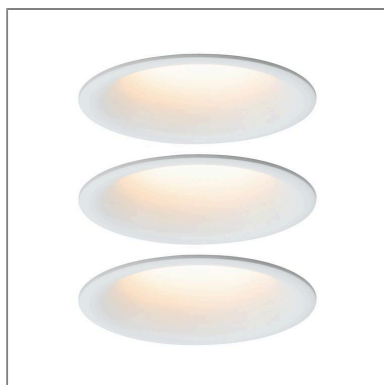

Produktname: LED Einbauleuchte Cymbal Coin Basisset IP44 rund 77mm Coin 3x6W 3x440lm 230V dimmbar Dim to warm Weiß matt

Artikelnummer: 93419

EAN-Nummer: 4000870934197

Hersteller: Paulmann

Beschreibungstext:

100% Minimalistisch - Dank transparentem Material, wirken die randlosen Premium Einbauleuchten Cymbal im ausgeschalteten Zustand nahezu unsichtbar. Die zurückgesetzte Leuchtmittel sorgen für blendfreie Beleuchtung. Die Lichtfarbe lässt sich stufenlos zwischen 2.000 Kelvin (Goldlicht) und 2.700 Kelvin (warmweißes Licht) dimmen. Ganz nach Bedarf verändern Sie so die Stimmung in Ihrem Zuhause.

Farbe: Weiß matt

Schutzart: IP44 Deckenmontage

Gewicht: 0,452 kg