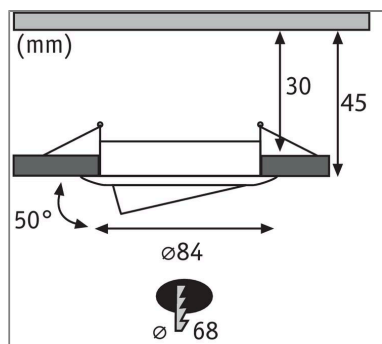

Produktname: LED Einbauleuchte Nova Plus Coin Einzeleuchte schwenkbar rund 84mm 50° Coin 6W 470lm
230V dimmbar 2700K Chrom

Artikelnummer: 93879

EAN-Nummer: 4000870938799

Hersteller: Paulmann

Beschreibungstext:

Die runde Nova Plus Einbauleuchte in Chrom mit tauschbarem LED-Coin, eignet sich sowohl für Neuinstallationen als auch für den Austausch bestehender Installationen. Sie ist besonders flach und kann deshalb in Decken mit einem Hohlraum von nur 30 Millimetern eingebaut werden. Durch die Verkettung der Einzeleuchten mittels Schnellklemmen, lassen sie sich schnell und einfach einbauen. Die Dimmfunktion ermöglicht eine individuelle Anpassung der Helligkeit und sorgt für warmweißes Arbeitslicht und gemütliche Wohlfühlbeleuchtung in einem. Dank der Schwenkbarkeit kann der Spot individuell ausgerichtet werden.

Lichttechnische Daten

Leuchtenlichtstrom: 470 lm

Farbwiedergabe (CRI): > 80

Ausstrahlwinkel: 120 °

Leuchtmittel: incl. 1x6 W

Elektrische Daten

Eingangsspannung: 230 V

Dimmbarkeit: dimmbar

Schutzklasse: Schutzklasse II

Mechanische Daten

Montageort: Decke

Montageart: Einbau

Einbauöffnung: 68 mm

Einbautiefe: 45 mm

Schwenkbereich: 50 °

Material: Alu Zink

Farbe: Chrom

Schutzart: IP23 Deckenmontage

Gewicht: 0,252 kg