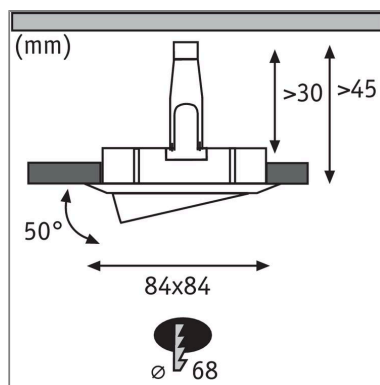

Produktname: LED Einbauleuchte 3-Step-Dim Nova Coin schwenkbar eckig 84x84mm 50° Coin 6W 470lm 230V dimmbar 2700K Alu gedreht

Artikelnummer: 93491

EAN-Nummer: 4000870934913

Hersteller: Paulmann

Beschreibungstext:

Der eckige Nova Einbaustrahler in Alu gedreht mit 6W und 470lm, bietet gutes Licht, stimmiges Design und hohe Energieeffizienz. Durch die Schwenkbarkeit lässt sich das Licht überall dort hinlenken, wo es benötigt wird. Die puristische Optik wird nicht von Sprenglingen gestört: Da das Leuchtmittel von hinten eingesetzt wird ist kein Sprengling notwendig. Dank 230V-Direktanschluss, können die Leuchten ganz einfach uneingeschränkt miteinander verkettet werden. Durch die unkomplizierte Fixierung mit Haltefedern, bleibt die Zimmerdecke auch nach mehrmaligem Ein- und Ausbau unbeschädigt. Im Lieferumfang sind effiziente und langlebige Coin LED-Leuchtmittel enthalten, die mit ihrem warmweißen Licht für ein stimmungsvolles Ambiente sorgen. Dank integrierter 3-Step-Dim-Funktion, kann sie durch mehrmaliges Betätigen eines handelsüblichen Lichtschalters in drei Stufen gedimmt werden.

Lichttechnische Daten

Leuchtenlichtstrom: 470 lm

Farbwiedergabe (CRI): > 85

Ausstrahlwinkel: 100 °

Leuchtmittel: incl. 1x6 W

Elektrische Daten

Eingangsspannung: 230 V

Dimmbarkeit: dimmbar

Schutzklasse: Schutzklasse II

Mechanische Daten

Montageort: Decke

Montageart: Einbau

Abmessungen: B: 84 x T: 84 mm

Einbauöffnung: 68 mm

Einbautiefe: 45 mm

Schwenkbereich: 50 °

Material: Aluminium

Farbe: Alu gedreht

Schutzart: IP23 Deckenmontage

Gewicht: 0,164 kg