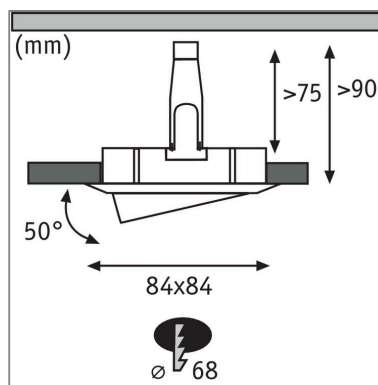

Produktname: LED Einbauleuchte 3-Step-Dim Nova Basisset schwenkbar eckig 84x84mm 50° GU10 3x6,5W 3x460lm 230V dimmbar 2700K Weiß matt

Artikelnummer: 93472

EAN-Nummer: 4000870934722

Hersteller: Paulmann

Beschreibungstext:

Die eckigen Nova Einbaustrahler in Weiß matt mit 3x6,5W und 3x460lm, bieten gutes Licht, stimmiges Design und hohe Energieeffizienz. Durch die Schwenkbarkeit lässt sich das Licht überall dort hinlenken, wo es benötigt wird. Die puristische Optik wird nicht von Sprenglingen gestört: Da das Leuchtmittel von hinten eingesetzt wird ist kein Sprengling notwendig. Dank 230V-Direktanschluss, können die Leuchten ganz einfach uneingeschränkt miteinander verkettet werden. Durch die unkomplizierte Fixierung mit Haltefedern, bleibt die Zimmerdecke auch nach mehrmaligem Ein- und Ausbau unbeschädigt. Im Lieferumfang sind effiziente und langlebige GU10 LED-Leuchtmittel enthalten, die mit ihrem warmweißen Licht für ein stimmungsvolles Ambiente sorgen. Dank integrierter 3-Step-Dim-Funktion, kann sie durch mehrmaliges Betätigen eines handelsüblichen Lichtschalters in drei Stufen gedimmt werden.

Lichttechnische Daten

Leuchtenlichtstrom: 460 lm

Farbwiedergabe (CRI): > 80

Ausstrahlwinkel: 38 °

Leuchtmittel: incl. 3x6,5 W

Elektrische Daten

Eingangsspannung: 230 V

Dimmbarkeit: dimmbar

Schutzklasse: Schutzklasse II

Mechanische Daten

Montageort: Decke

Montageart: Einbau

Abmessungen: B: 84 x T: 84 mm

Einbauöffnung: 68 mm

Einbautiefe: 90 mm

Schwenkbereich: 50 °

Material: Aluminium

Farbe: Weiß matt

Schutzart: IP23 Deckenmontage

Gewicht: 0,729 kg