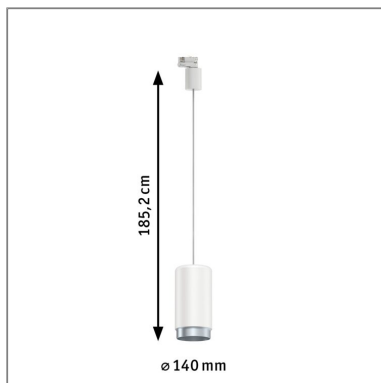

Produktname:	ProRail3 Pendel Corus E27 max. 50W dimmbar 230V Weiß
Artikelnummer:	95404
EAN-Nummer:	4000870954041
Hersteller:	Paulmann

**Beschreibungstext:**

Das ProRail3 Pendel Corus in Weiß mit einem Voll-Aluminium-Korpus hat ein zweimeterlanges Stoffkabel, aufgrund seiner Länge eignet es sich besonders gut auch in hohen Räumen. Das Pendel besticht durch seine schlichte Eleganz, es ist kürzbar und findet seine Anwendung sowohl über Kassentresen im Einzelhandel als auch über Tischen und Tresen im Gästebereich von Gastronomie. Es bietet volle Freiheit bei der Auswahl des Leuchtmittels und ist kompatibel mit allen ProRail3 Artikeln. Zusammen mit den entsprechenden ProRail3 Komponenten entsteht ein ganz individuelles Lichtsystem.

Lichttechnische Daten**Elektrische Daten**

Eingangsspannung: 230 V
Dimmbarkeit: dimmbar
Schutzklasse: Schutzklasse I

Mechanische Daten

Montageort: Decke
Abmessungen: H: 272 mm
Material: Metall & Kunststoff
Farbe: Weiß
Gewicht: 1,795 kg