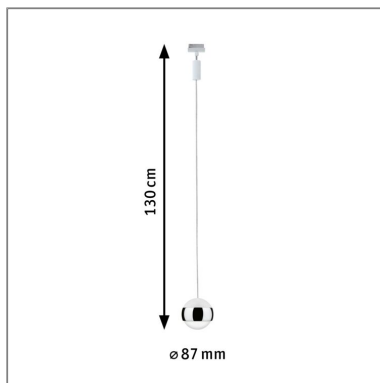

Produktname: URail LED Pendel Capsule II 439lm 6,3W 2700K dimmbar 230V Weiß & Chrom
Artikelnummer: 95458
EAN-Nummer: 4000870954584
Hersteller: Paulmann

Beschreibungstext:

Das dimmbare URail LED Pendel Capsule II in Weiß & Chrom mit einer Lichtfarbe von 2700K wird mit einem fest verbauten und effizienten LED-Leuchtmittel ausgeliefert. Es lässt sich individuell kürzen und damit optimal an die eigenen Bedürfnisse und räumliche Gegebenheiten anpassen. Die Helligkeit lässt sich per Wanddimmer regulieren.

Lichttechnische Daten

Leuchtenlichtstrom: 439 lm
Lichtausbeute: 56,333 lm/W
Leuchtmittel: incl. 1x6,3 W

Elektrische Daten

Systemleistung: 6,3 W
Eingangsspannung: 230 V
Dimmbarkeit: dimmbar
Schutzklasse: Schutzklasse II

Mechanische Daten

Montageort: Decke
Montageart: abgehängt
Material: Metall & Kunststoff
Farbe: Weiß & Chrom
Gewicht: 0,366 kg