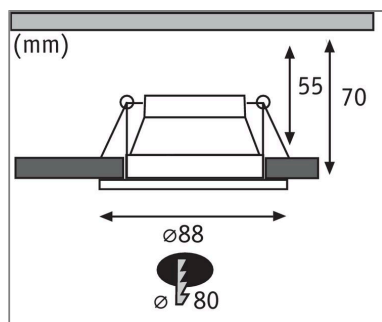

**Produktname:** LED Einbauleuchte 3-Step-Dim Cole Coin IP44 rund 88mm Coin 6W 470lm 230V dimmbar 2700K Schwarz & Gold matt

**Artikelnummer:** 93403

**EAN-Nummer:** 4000870934036

**Hersteller:** Paulmann

#### Beschreibungstext:

Liebe auf den zweiten Blick! Die Einbauleuchte Cole in Schwarz/Gold verschmilzt durch das zurückgesetzte Leuchtmittel nahezu mit der Decke. Hat man sie aber entdeckt, möchte man gar nicht mehr wegschauen. Das Licht des zurückgesetzten Coins auf der matten, goldenen Oberfläche, sorgt für weiche und blendfreie Beleuchtung. Zusätzlich punktet sie mit brillanter Technik: Der wechselbare LED Coin liefert angenehm warmweißes Licht und lässt sich mit einem herkömmlichen Lichtschalter in drei Stufen dimmen.

#### Lichttechnische Daten

**Leuchtenlichtstrom:** 470 lm

**Farbwiedergabe (CRI):** > 85

**Ausstrahlwinkel:** 100 °

**Leuchtmittel:** incl. 1x6 W

#### Mechanische Daten

**Montageort:** Decke

**Montageart:** Einbau

**Einbauöffnung:** 80 mm

**Einbautiefe:** 70 mm

**Material:** Kunststoff & Alu Zink

**Farbe:** Schwarz & Gold matt

**Schutzart:** IP44 Deckenmontage